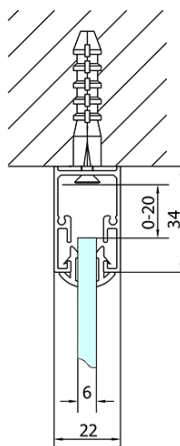

# EASY třístěnný sprchový kout 900-1000x900mm, pivot dveře, L/P varianta, Brick sklo

Objednací kód: EL1738EL3338EL3338

## Rozměry

Šířka: 900 mm  
Výška: 1900 mm  
Hloubka: 900 mm

## Parametry

Barva profilu: Chrom - Leštěný hliník  
Tvar: Třístěnné  
Typ otevírání: Otevírací jednokřídlé  
Směr otevírání: Univerzální  
Šířka vstupu: 560 mm  
Typ výplně: Brick sklo  
Tloušťka skla: 6 mm  
Vlastnosti: Rámové provedení  
Hmotnost / ks: 89.0 kg  
Balení: 5 ks  
Záruka: 2 roky

**EASY třístěnný sprchový kout 900-1000x900mm,  
pivot dveře, L/P varianta, Brick sklo**

**Technický list**

	B
EL3138	680-700
EL3238	780-800
EL3338	880-900
EL3438	980-1000

	A	C	D	E
EL1638	775-915	204	120	500
EL1738	895-1035	264	120	560