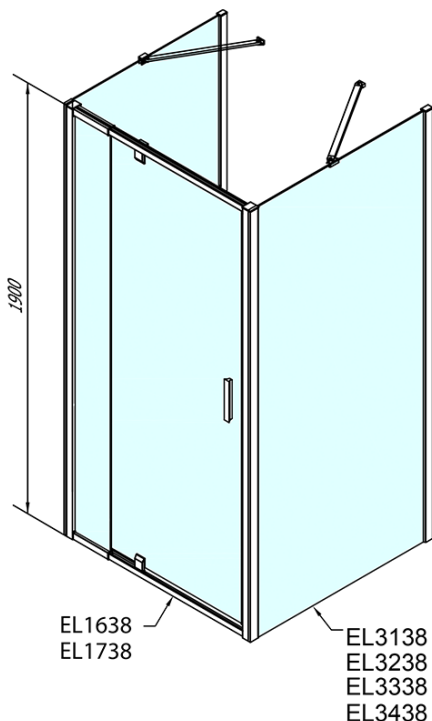

# EASY třístěnný sprchový kout 900-1000x900mm, pivot dveře, L/P varianta, Brick sklo

Objednací kód: EL1738EL3338EL3338

## Rozměry

Šířka: 900 mm  
Výška: 1900 mm  
Hloubka: 900 mm

## Parametry

Barva profilu: Chrom - Leštěný hliník  
Tvar: Třístěnné  
Typ otevírání: Otevírací jednokřídlé  
Směr otevírání: Univerzální  
Šířka vstupu: 560 mm  
Typ výplně: Brick sklo  
Tloušťka skla: 6 mm  
Vlastnosti: Rámové provedení  
Hmotnost / ks: 89.0 kg  
Balení: 5 ks  
Záruka: 2 roky

**EASY třístěnný sprchový kout 900-1000x900mm,  
pivot dveře, L/P varianta, Brick sklo**

**Technický list**

	B
EL3138	680-700
EL3238	780-800
EL3338	880-900
EL3438	980-1000

	A	C	D	E
EL1638	775-915	204	120	500
EL1738	895-1035	264	120	560