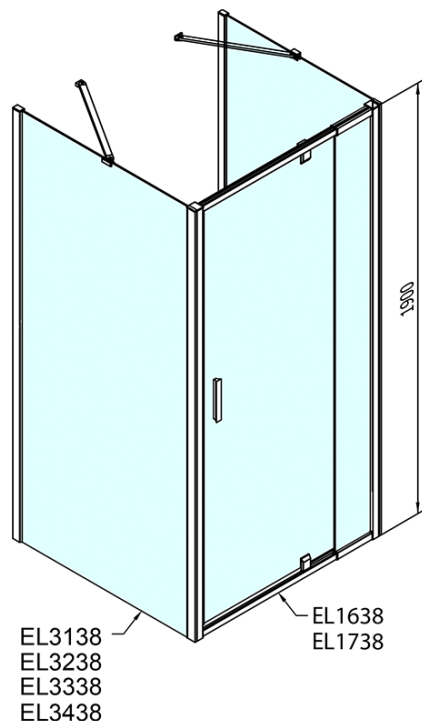

# EASY třístěnný sprchový kout 900-1000x900mm, pivot dveře, L/P varianta, Brick sklo

Objednací kód: EL1738EL3338EL3338

## Rozměry

Šířka: 900 mm  
Výška: 1900 mm  
Hloubka: 900 mm

## Parametry

Barva profilu: Chrom - Leštěný hliník  
Tvar: Třístěnné  
Typ otevírání: Otevírací jednokřídlé  
Směr otevírání: Univerzální  
Šířka vstupu: 560 mm  
Typ výplně: Brick sklo  
Tloušťka skla: 6 mm  
Vlastnosti: Rámové provedení  
Hmotnost / ks: 89.0 kg  
Balení: 5 ks  
Záruka: 2 roky

**EASY třístěnný sprchový kout 900-1000x900mm,  
pivot dveře, L/P varianta, Brick sklo**

**Technický list**

	B
EL3138	680-700
EL3238	780-800
EL3338	880-900
EL3438	980-1000

	A	C	D	E
EL1638	775-915	204	120	500
EL1738	895-1035	264	120	560