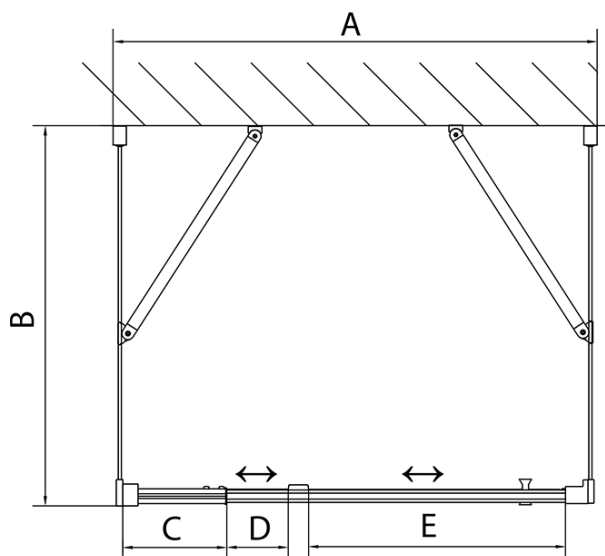

## Rozměry

Šířka: 900 mm  
Výška: 1900 mm  
Hloubka: 900 mm

## Parametry

Barva profilu: Chrom - Leštěný hliník  
Tvar: Třístěnné  
Typ otevírání: Otevírací jednokřídlé  
Směr otevírání: Univerzální  
Šířka vstupu: 560 mm  
Typ výplně: Brick sklo  
Tloušťka skla: 6 mm  
Vlastnosti: Rámové provedení  
Hmotnost / ks: 89.0 kg  
Balení: 5 ks  
Záruka: 2 roky

**EASY třístěnný sprchový kout 900-1000x900mm,  
pivot dveře, L/P varianta, Brick sklo**

**Technický list**

	B
EL3138	680-700
EL3238	780-800
EL3338	880-900
EL3438	980-1000

	A	C	D	E
EL1638	775-915	204	120	500
EL1738	895-1035	264	120	560