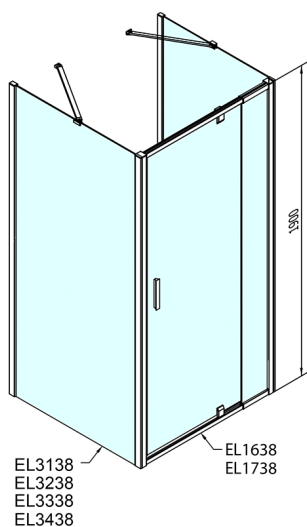

Technický list

	B
EL3138	680-700
EL3238	780-800
EL3338	880-900
EL3438	980-1000

	A	C	D	E
EL1638	775-915	204	120	500
EL1738	895-1035	264	120	560