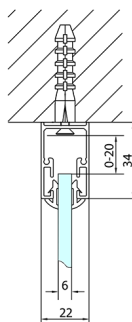

## EASY třístěnný sprchový kout 900-1000x900mm, pivot dveře, L/P varianta, sklo Brick

Objednací kód: EL1738EL3338EL3338

### Rozměry

Šířka: 900 mm

Výška: 1900 mm

Hloubka: 900 mm

## Technický list

	B
EL3138	680-700
EL3238	780-800
EL3338	880-900
EL3438	980-1000

	A	C	D	E
EL1638	775-915	204	120	500
EL1738	895-1035	264	120	560