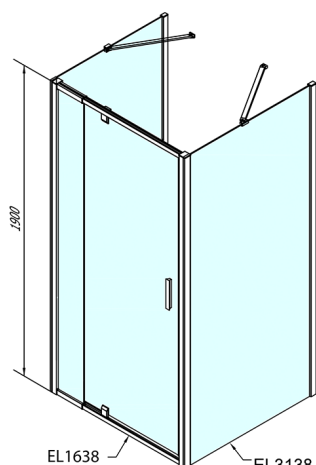

Technický list

	B
EL3138	680-700
EL3238	780-800
EL3338	880-900
EL3438	980-1000

	A	C	D	E
EL1638	775-915	204	120	500
EL1738	895-1035	264	120	560