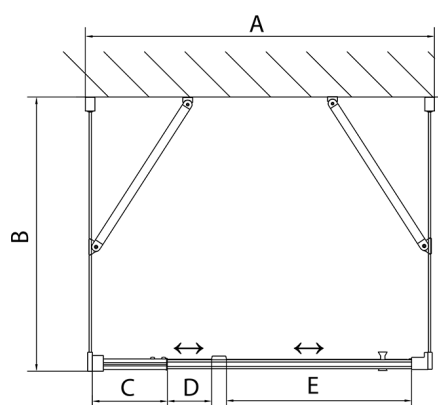

Technický list

	B
EL3138	680-700
EL3238	780-800
EL3338	880-900
EL3438	980-1000

	A	C	D	E
EL1638	775-915	204	120	500
EL1738	895-1035	264	120	560