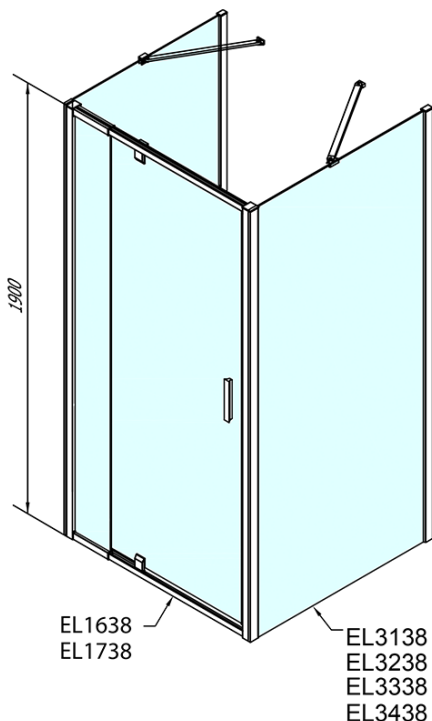

EASY třístěnný sprchový kout 900-1000x800mm, pivot dveře, L/P varianta, Brick sklo

Objednací kód: EL1738EL3238EL3238

Základní informace

Značka: Polysan
Série: EASY

Rozměry

Šířka: 900 mm
Výška: 1900 mm
Hloubka: 800 mm

Parametry

Barva profilu: Chrom - Leštěný hliník
Tvar: Třístěnné
Typ otevírání: Otevírací jednokřídlé
Směr otevírání: Univerzální
Šířka vstupu: 560 mm
Typ výplně: Brick sklo
Tloušťka skla: 6 mm
Vlastnosti: Rámové provedení
Hmotnost / ks: 83.0 kg
Balení: 5 ks
Záruka: 2 roky

**EASY třístěnný sprchový kout 900-1000x800mm,
pivot dveře, L/P varianta, Brick sklo**

Technický list

	B
EL3138	680-700
EL3238	780-800
EL3338	880-900
EL3438	980-1000

	A	C	D	E
EL1638	775-915	204	120	500
EL1738	895-1035	264	120	560