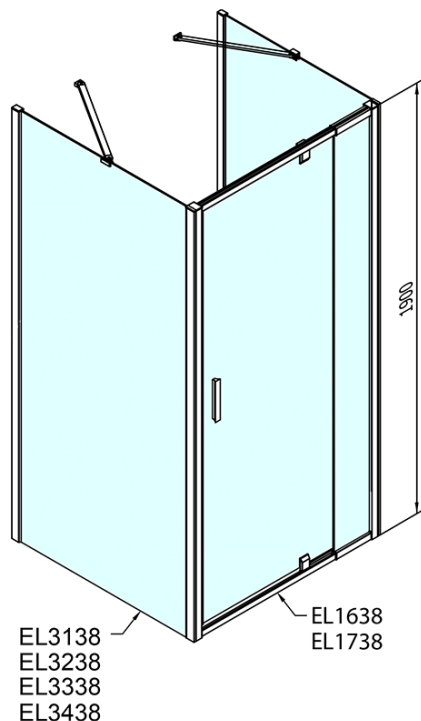

EASY třístěnný sprchový kout 900-1000x800mm, pivot dveře, L/P varianta, Brick sklo

Objednací kód: EL1738EL3238EL3238

Základní informace

Značka: Polysan
Série: EASY

Rozměry

Šířka: 900 mm
Výška: 1900 mm
Hloubka: 800 mm

Parametry

Barva profilu: Chrom - Leštěný hliník
Tvar: Třístěnné
Typ otevírání: Otevírací jednokřídlé
Směr otevírání: Univerzální
Šířka vstupu: 560 mm
Typ výplně: Brick sklo
Tloušťka skla: 6 mm
Vlastnosti: Rámové provedení
Hmotnost / ks: 83.0 kg
Balení: 5 ks
Záruka: 2 roky

**EASY třístěnný sprchový kout 900-1000x800mm,
pivot dveře, L/P varianta, Brick sklo**

Technický list

	B
EL3138	680-700
EL3238	780-800
EL3338	880-900
EL3438	980-1000

	A	C	D	E
EL1638	775-915	204	120	500
EL1738	895-1035	264	120	560