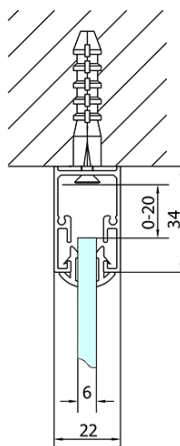

EASY třístěnný sprchový kout 900-1000x800mm, pivot dveře, L/P varianta, Brick sklo

Objednací kód: EL1738EL3238EL3238

Základní informace

Značka: Polysan
Série: EASY

Rozměry

Šířka: 900 mm
Výška: 1900 mm
Hloubka: 800 mm

Parametry

Barva profilu: Chrom - Leštěný hliník
Tvar: Třístěnné
Typ otevírání: Otevírací jednokřídlé
Směr otevírání: Univerzální
Šířka vstupu: 560 mm
Typ výplně: Brick sklo
Tloušťka skla: 6 mm
Vlastnosti: Rámové provedení
Hmotnost / ks: 83.0 kg
Balení: 5 ks
Záruka: 2 roky

**EASY třístěnný sprchový kout 900-1000x800mm,
pivot dveře, L/P varianta, Brick sklo**

Technický list

	B
EL3138	680-700
EL3238	780-800
EL3338	880-900
EL3438	980-1000

	A	C	D	E
EL1638	775-915	204	120	500
EL1738	895-1035	264	120	560