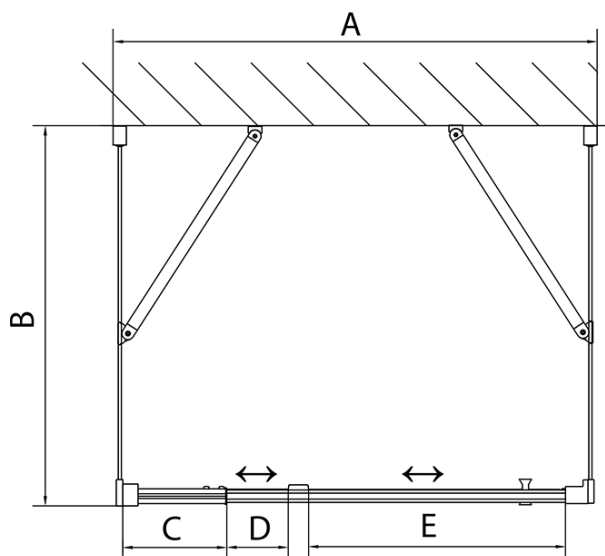

EASY třístěnný sprchový kout 900-1000x800mm, pivot dveře, L/P varianta, Brick sklo

Objednací kód: EL1738EL3238EL3238

Základní informace

Značka: Polysan
Série: EASY

Rozměry

Šířka: 900 mm
Výška: 1900 mm
Hloubka: 800 mm

Parametry

Barva profilu: Chrom - Leštěný hliník
Tvar: Třístěnné
Typ otevírání: Otevírací jednokřídlé
Směr otevírání: Univerzální
Šířka vstupu: 560 mm
Typ výplně: Brick sklo
Tloušťka skla: 6 mm
Vlastnosti: Rámové provedení
Hmotnost / ks: 83.0 kg
Balení: 5 ks
Záruka: 2 roky

**EASY třístěnný sprchový kout 900-1000x800mm,
pivot dveře, L/P varianta, Brick sklo**

Technický list

	B
EL3138	680-700
EL3238	780-800
EL3338	880-900
EL3438	980-1000

	A	C	D	E
EL1638	775-915	204	120	500
EL1738	895-1035	264	120	560