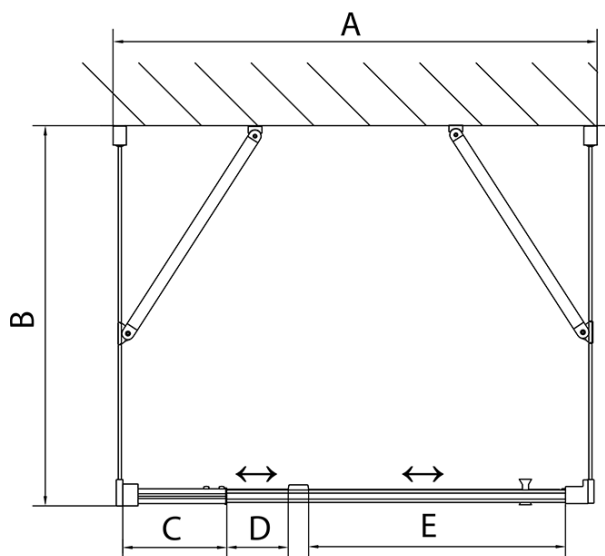

**Výška:** 1900 mm

**Hloubka:** 800 mm

**Parametry**

**Barva profilu:** Chrom - Leštěný hliník

**Tvar:** Třístěnné

**Typ otevírání:** Otevírací jednokřídlé

**Směr otevírání:** Univerzální

**Šířka vstupu:** 560 mm

**Typ výplně:** Brick sklo

**Tloušťka skla:** 6 mm

**Vlastnosti:** Rámové provedení

**Hmotnost / ks:** 83.0 kg

**Balení:** 5 ks

**Záruka:** 2 roky

**EASY třístěnný sprchový kout 900-1000x800mm,  
pivot dveře, L/P varianta, Brick sklo**

**Technický list**

	B
EL3138	680-700
EL3238	780-800
EL3338	880-900
EL3438	980-1000

	A	C	D	E
EL1638	775-915	204	120	500
EL1738	895-1035	264	120	560