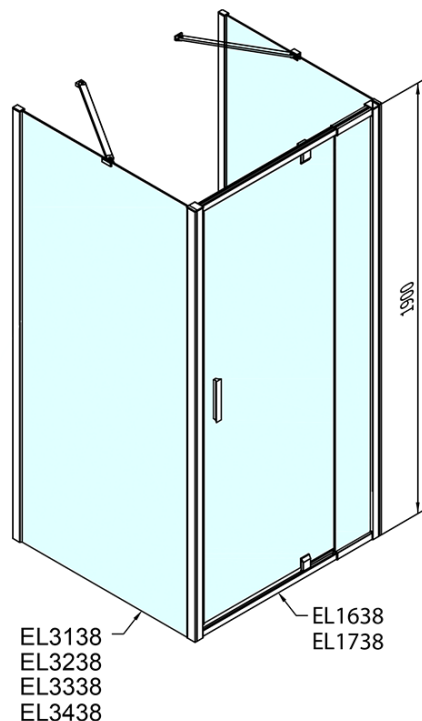

**EASY třístěnný sprchový kout 900-1000x800mm,  
pivot dveře, L/P varianta, Brick sklo**

**Objednací kód:** EL1738EL3238EL3238

**Základní informace**

**Značka:** Polysan

**Série:** EASY

**Rozměry**

**Šířka:** 900 mm

**Výška:** 1900 mm

**Hloubka:** 800 mm

**Parametry**

**Barva profilu:** Chrom - Leštěný hliník

**Tvar:** Třístěnné

**Typ otevírání:** Otevírací jednokřídlé

**Směr otevírání:** Univerzální

**Šířka vstupu:** 560 mm

**Typ výplně:** Brick sklo

**Tloušťka skla:** 6 mm

**Vlastnosti:** Rámové provedení

**Hmotnost / ks:** 83.0 kg

**Balení:** 5 ks

**Záruka:** 2 roky

**EASY třístěnný sprchový kout 900-1000x800mm,  
pivot dveře, L/P varianta, Brick sklo**

**Technický list**

	B
EL3138	680-700
EL3238	780-800
EL3338	880-900
EL3438	980-1000

	A	C	D	E
EL1638	775-915	204	120	500
EL1738	895-1035	264	120	560