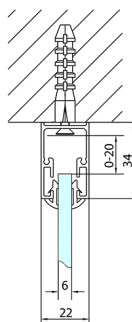

EASY třístěnný sprchový kout 900-1000x800mm, pivot dveře, L/P varianta, Brick sklo

Objednací kód: EL1738EL3238EL3238

Rozměry

Šířka: 900 mm

Výška: 1900 mm

Hloubka: 800 mm

Parametry

Záruka: 2 roky

Technický list

	B
EL3138	680-700
EL3238	780-800
EL3338	880-900
EL3438	980-1000

	A	C	D	E
EL1638	775-915	204	120	500
EL1738	895-1035	264	120	560