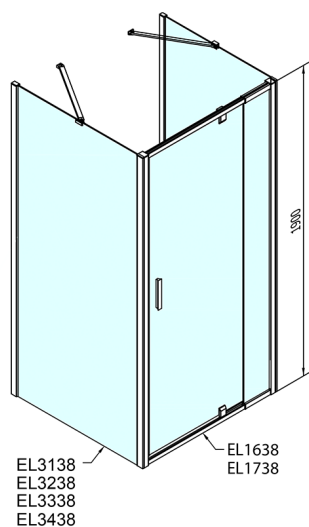

EASY třístěnný sprchový kout 900-1000x800mm, pivot dveře, L/P varianta, Brick sklo

Objednací kód: EL1738EL3238EL3238

Rozměry

Šířka: 900 mm

Výška: 1900 mm

Hloubka: 800 mm

Parametry

Záruka: 2 roky

Technický list

	B
EL3138	680-700
EL3238	780-800
EL3338	880-900
EL3438	980-1000

	A	C	D	E
EL1638	775-915	204	120	500
EL1738	895-1035	264	120	560