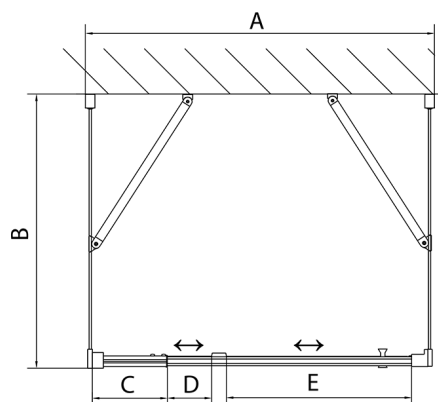

EASY třístěnný sprchový kout 900-1000x800mm, pivot dveře, L/P varianta, Brick sklo

Objednací kód: EL1738EL3238EL3238

Rozměry

Šířka: 900 mm

Výška: 1900 mm

Hloubka: 800 mm

Parametry

Záruka: 2 roky

Technický list

	B
EL3138	680-700
EL3238	780-800
EL3338	880-900
EL3438	980-1000

	A	C	D	E
EL1638	775-915	204	120	500
EL1738	895-1035	264	120	560