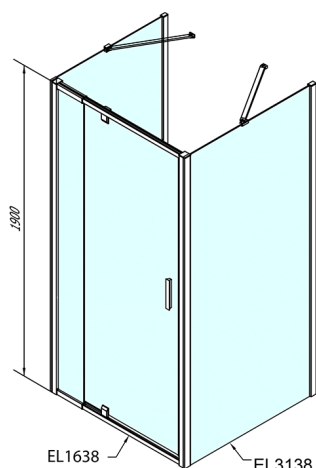

EASY třístěnný sprchový kout 900-1000x800mm, pivot dveře, L/P varianta, Brick sklo

Objednací kód: EL1738EL3238EL3238

Rozměry

Šířka: 900 mm

Výška: 1900 mm

Hloubka: 800 mm

Parametry

Záruka: 2 roky

Technický list

	B
EL3138	680-700
EL3238	780-800
EL3338	880-900
EL3438	980-1000

	A	C	D	E
EL1638	775-915	204	120	500
EL1738	895-1035	264	120	560