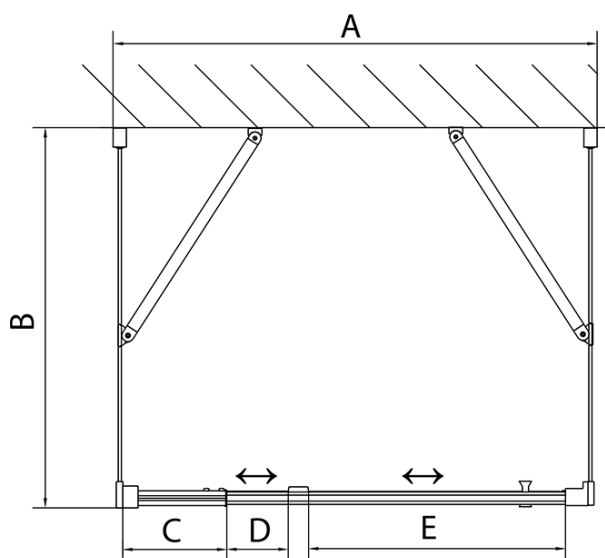

**EASY třístěnný sprchový kout 900-1000x700mm,  
pivot dveře, L/P varianta, Brick sklo**

**Objednací kód:** EL1738EL3138EL3138

**Základní informace**

**Značka:** Polysan  
**Série:** EASY

**Rozměry**

**Šířka:** 900 mm  
**Výška:** 1900 mm  
**Hloubka:** 700 mm

**Parametry**

**Barva profilu:** Chrom - Leštěný hliník  
**Tvar:** Třístěnné  
**Typ otevírání:** Otevírací jednokřídlé  
**Směr otevírání:** Univerzální  
**Šířka vstupu:** 560 mm  
**Typ výplně:** Brick sklo  
**Tloušťka skla:** 6 mm  
**Vlastnosti:** Rámové provedení  
**Hmotnost / ks:** 77.0 kg  
**Balení:** 5 ks  
**Záruka:** 2 roky

**EASY třístěnný sprchový kout 900-1000x700mm,  
pivot dveře, L/P varianta, Brick sklo**

**Technický list**

	B
EL3138	680-700
EL3238	780-800
EL3338	880-900
EL3438	980-1000

	A	C	D	E
EL1638	775-915	204	120	500
EL1738	895-1035	264	120	560