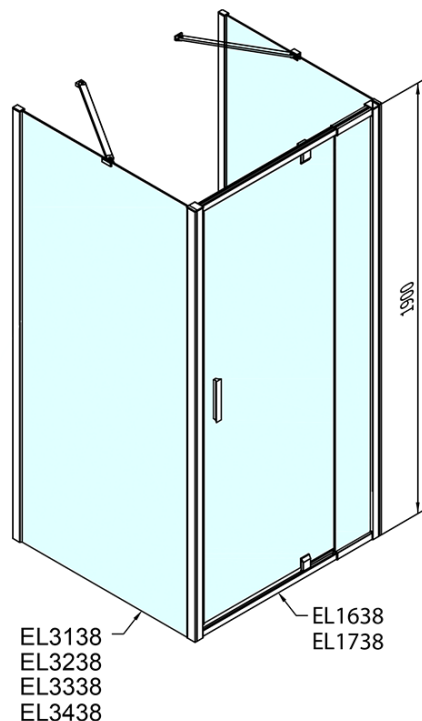

**EASY třístěnný sprchový kout 900-1000x700mm,  
pivot dveře, L/P varianta, Brick sklo**

**Objednací kód:** EL1738EL3138EL3138

**Základní informace**

**Značka:** Polysan  
**Série:** EASY

**Rozměry**

**Šířka:** 900 mm  
**Výška:** 1900 mm  
**Hloubka:** 700 mm

**Parametry**

**Barva profilu:** Chrom - Leštěný hliník  
**Tvar:** Třístěnné  
**Typ otevírání:** Otevírací jednokřídlé  
**Směr otevírání:** Univerzální  
**Šířka vstupu:** 560 mm  
**Typ výplně:** Brick sklo  
**Tloušťka skla:** 6 mm  
**Vlastnosti:** Rámové provedení  
**Hmotnost / ks:** 77.0 kg  
**Balení:** 5 ks  
**Záruka:** 2 roky

**EASY třístěnný sprchový kout 900-1000x700mm,  
pivot dveře, L/P varianta, Brick sklo**

**Technický list**

	B
EL3138	680-700
EL3238	780-800
EL3338	880-900
EL3438	980-1000

	A	C	D	E
EL1638	775-915	204	120	500
EL1738	895-1035	264	120	560