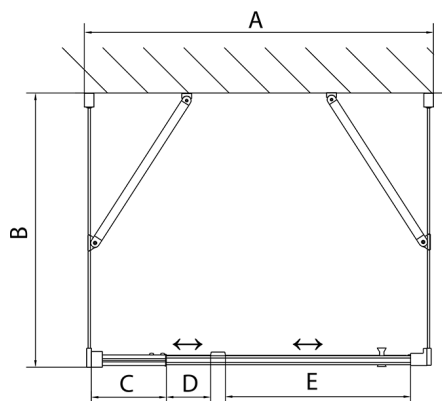

EASY třístěnný sprchový kout 900-1000x700mm, pivot dveře, L/P varianta, Brick sklo

Objednací kód: EL1738EL3138EL3138

Rozměry

Šířka: 900 mm
 Výška: 1900 mm
 Hloubka: 700 mm

Parametry

Záruka: 2 roky

Technický list

	B
EL3138	680-700
EL3238	780-800
EL3338	880-900
EL3438	980-1000

	A	C	D	E
EL1638	775-915	204	120	500
EL1738	895-1035	264	120	560