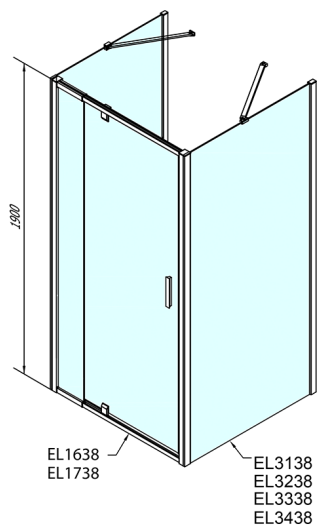

EASY třístěnný sprchový kout 900-1000x700mm, pivot dveře, L/P varianta, Brick sklo

Objednací kód: EL1738EL3138EL3138

Rozměry

Šířka: 900 mm
 Výška: 1900 mm
 Hloubka: 700 mm

Parametry

Záruka: 2 roky

Technický list

	B
EL3138	680-700
EL3238	780-800
EL3338	880-900
EL3438	980-1000

	A	C	D	E
EL1638	775-915	204	120	500
EL1738	895-1035	264	120	560