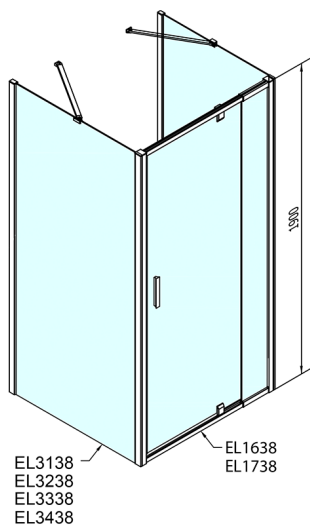

EASY třístěnný sprchový kout 900-1000x700mm, pivot dveře, L/P varianta, Brick sklo

Objednací kód: EL1738EL3138EL3138

Rozměry

Šířka: 900 mm
 Výška: 1900 mm
 Hloubka: 700 mm

Parametry

Záruka: 2 roky

Technický list

	B
EL3138	680-700
EL3238	780-800
EL3338	880-900
EL3438	980-1000

	A	C	D	E
EL1638	775-915	204	120	500
EL1738	895-1035	264	120	560