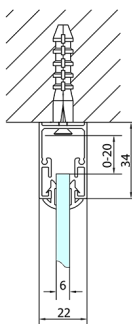

EASY třístěnný sprchový kout 900-1000x700mm, pivot dveře, L/P varianta, Brick sklo

Objednací kód: EL1738EL3138EL3138

Rozměry

Šířka: 900 mm
 Výška: 1900 mm
 Hloubka: 700 mm

Parametry

Záruka: 2 roky

Technický list

	B
EL3138	680-700
EL3238	780-800
EL3338	880-900
EL3438	980-1000

	A	C	D	E
EL1638	775-915	204	120	500
EL1738	895-1035	264	120	560