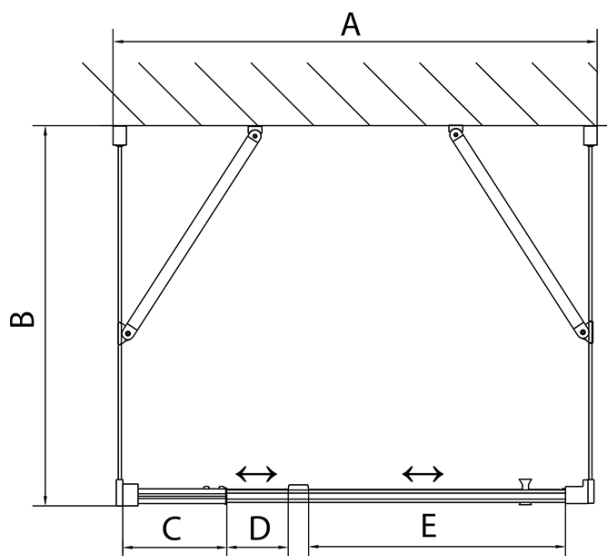

Hloubka: 1000 mm

Parametry

Barva profilu: Chrom - Leštěný hliník

Tvar: Třístěnné

Typ otevírání: Otevírací jednokřídlé

Směr otevírání: Univerzální

Šířka vstupu: 500 mm

Typ výplně: Brick sklo

Tloušťka skla: 6 mm

Vlastnosti: Rámové provedení

Hmotnost / ks: 92.0 kg

Balení: 5 ks

Záruka: 2 roky

**EASY třístěnný sprchový kout 800-900x1000mm,
pivot dveře, L/P varianta, Brick sklo**

Technický list

	B
EL3138	680-700
EL3238	780-800
EL3338	880-900
EL3438	980-1000