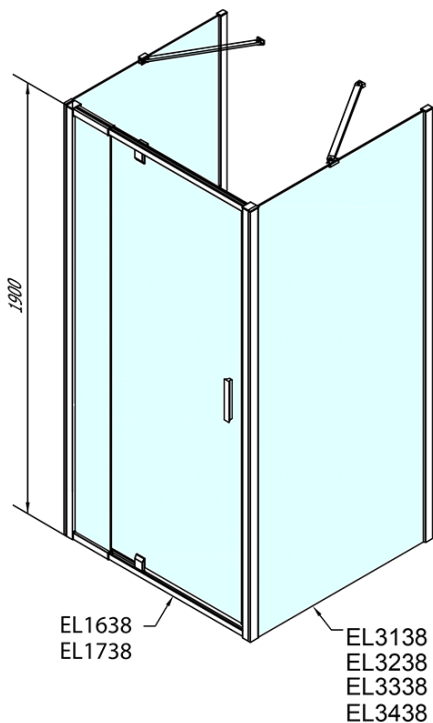

EASY třístěnný sprchový kout 800-900x1000mm, pivot dveře, L/P varianta, Brick sklo

Objednací kód: EL1638EL3438EL3438

Základní informace

Značka: Polysan

Série: EASY

Rozměry

Šířka: 800 mm

Výška: 1900 mm

Hloubka: 1000 mm

Parametry

Barva profilu: Chrom - Leštěný hliník

Tvar: Třístěnné

Typ otevírání: Otevírací jednokřídlé

Směr otevírání: Univerzální

Šířka vstupu: 500 mm

Typ výplně: Brick sklo

Tloušťka skla: 6 mm

Vlastnosti: Rámové provedení

Hmotnost / ks: 92.0 kg

Balení: 5 ks

Záruka: 2 roky

**EASY třístěnný sprchový kout 800-900x1000mm,
pivot dveře, L/P varianta, Brick sklo**

Technický list

	B
EL3138	680-700
EL3238	780-800
EL3338	880-900
EL3438	980-1000