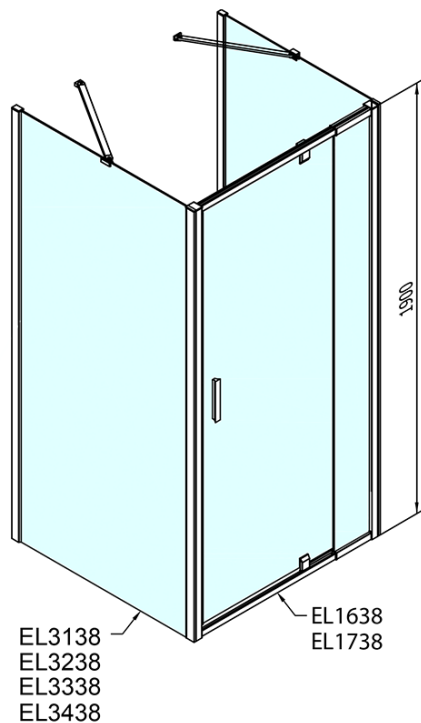

EASY třístěnný sprchový kout 800-900x1000mm, pivot dveře, L/P varianta, Brick sklo

Objednací kód: EL1638EL3438EL3438

Základní informace

Značka: Polysan

Série: EASY

Rozměry

Šířka: 800 mm

Výška: 1900 mm

Hloubka: 1000 mm

Parametry

Barva profilu: Chrom - Leštěný hliník

Tvar: Třístěnné

Typ otevírání: Otevírací jednokřídlé

Směr otevírání: Univerzální

Šířka vstupu: 500 mm

Typ výplně: Brick sklo

Tloušťka skla: 6 mm

Vlastnosti: Rámové provedení

Hmotnost / ks: 92.0 kg

Balení: 5 ks

Záruka: 2 roky

**EASY třístěnný sprchový kout 800-900x1000mm,
pivot dveře, L/P varianta, Brick sklo**

Technický list

	B
EL3138	680-700
EL3238	780-800
EL3338	880-900
EL3438	980-1000

	A	C	D	E
EL1638	775-915	204	120	500
EL1738	895-1035	264	120	560