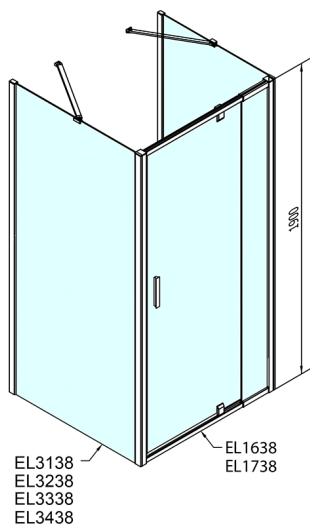

EASY třístěnný sprchový kout 800-900x1000mm, pivot dveře, L/P varianta, Brick sklo

Objednací kód: EL1638EL3438EL3438

Rozměry

Šířka: 800 mm
 Výška: 1900 mm
 Hloubka: 1000 mm

Parametry

Záruka: 2 roky

Technický list

	B
EL3138	680-700
EL3238	780-800
EL3338	880-900
EL3438	980-1000

	A	C	D	E
EL1638	775-915	204	120	500
EL1738	895-1035	264	120	560