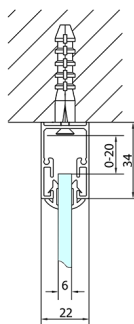

EASY třístěnný sprchový kout 800-900x1000mm, pivot dveře, L/P varianta, Brick sklo

Objednací kód: EL1638EL3438EL3438

Rozměry

Šířka: 800 mm
 Výška: 1900 mm
 Hloubka: 1000 mm

Parametry

Záruka: 2 roky

Technický list

	B
EL3138	680-700
EL3238	780-800
EL3338	880-900
EL3438	980-1000

	A	C	D	E
EL1638	775-915	204	120	500
EL1738	895-1035	264	120	560