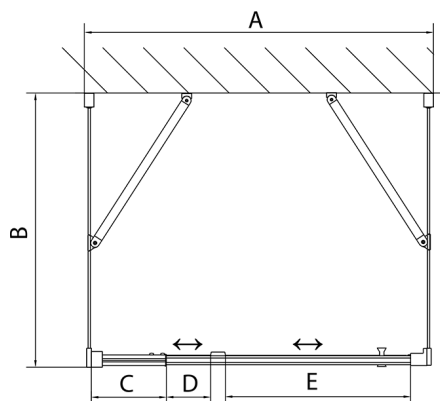

EASY třístěnný sprchový kout 800-900x1000mm, pivot dveře, L/P varianta, Brick sklo

Objednací kód: EL1638EL3438EL3438

Rozměry

Šířka: 800 mm
 Výška: 1900 mm
 Hloubka: 1000 mm

Parametry

Záruka: 2 roky

Technický list

	B
EL3138	680-700
EL3238	780-800
EL3338	880-900
EL3438	980-1000

	A	C	D	E
EL1638	775-915	204	120	500
EL1738	895-1035	264	120	560