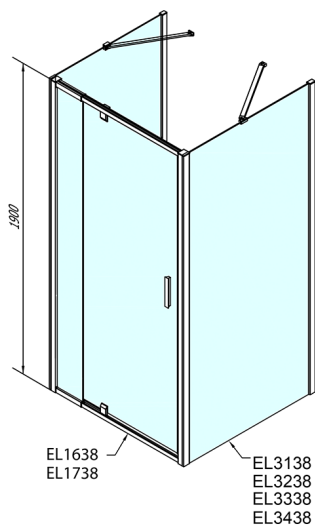

EASY třístěnný sprchový kout 800-900x1000mm, pivot dveře, L/P varianta, Brick sklo

Objednací kód: EL1638EL3438EL3438

Rozměry

Šířka: 800 mm
 Výška: 1900 mm
 Hloubka: 1000 mm

Parametry

Záruka: 2 roky

Technický list

	B
EL3138	680-700
EL3238	780-800
EL3338	880-900
EL3438	980-1000

	A	C	D	E
EL1638	775-915	204	120	500
EL1738	895-1035	264	120	560