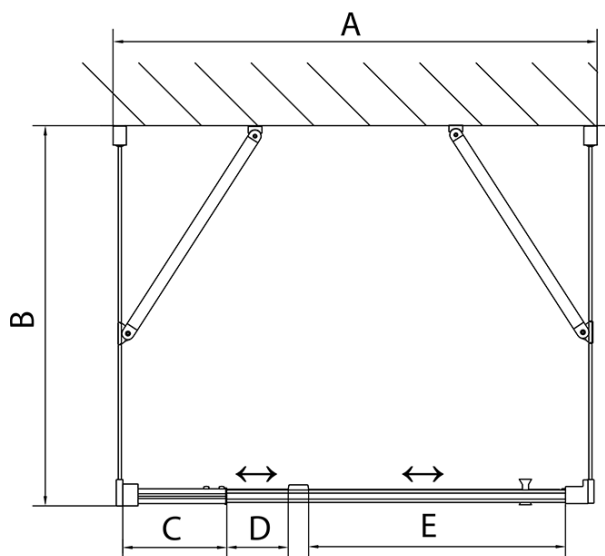

**EASY třístěnný sprchový kout 800-900x900mm,
pivot dveře, L/P varianta, sklo Brick**

Objednací kód: EL1638EL3338EL3338

Základní informace

Značka: Polysan
Série: EASY

Rozměry

Šířka: 800 mm
Výška: 1900 mm
Hloubka: 900 mm

Parametry

Barva profilu: Chrom - Leštěný hliník
Tvar: Třístěnné
Typ otevírání: Otevírací jednokřídlé
Směr otevírání: Univerzální
Šířka vstupu: 500 mm
Typ výplně: Brick sklo
Tloušťka skla: 6 mm
Vlastnosti: Rámové provedení
Hmotnost / ks: 86.0 kg
Balení: 5 ks
Záruka: 2 roky

**EASY třístěnný sprchový kout 800-900x900mm,
pivot dveře, L/P varianta, sklo Brick**

Technický list

	B
EL3138	680-700
EL3238	780-800
EL3338	880-900
EL3438	980-1000

	A	C	D	E
EL1638	775-915	204	120	500
EL1738	895-1035	264	120	560