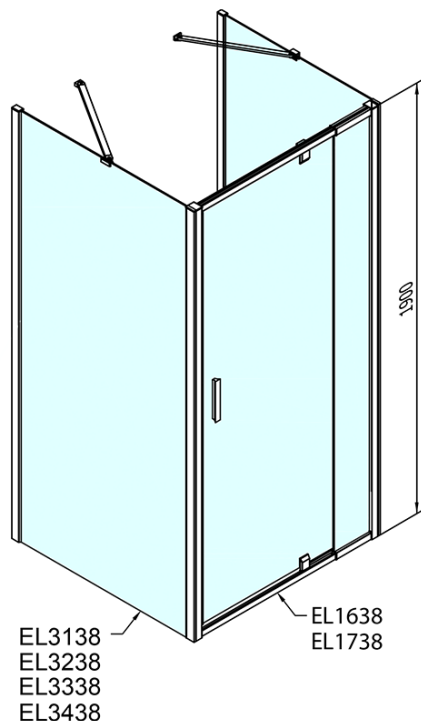

**EASY třístěnný sprchový kout 800-900x900mm,
pivot dveře, L/P varianta, sklo Brick**

Objednací kód: EL1638EL3338EL3338

Základní informace

Značka: Polysan
Série: EASY

Rozměry

Šířka: 800 mm
Výška: 1900 mm
Hloubka: 900 mm

Parametry

Barva profilu: Chrom - Leštěný hliník
Tvar: Třístěnné
Typ otevírání: Otevírací jednokřídlé
Směr otevírání: Univerzální
Šířka vstupu: 500 mm
Typ výplně: Brick sklo
Tloušťka skla: 6 mm
Vlastnosti: Rámové provedení
Hmotnost / ks: 86.0 kg
Balení: 5 ks
Záruka: 2 roky

**EASY třístěnný sprchový kout 800-900x900mm,
pivot dveře, L/P varianta, sklo Brick**

Technický list

	B
EL3138	680-700
EL3238	780-800
EL3338	880-900
EL3438	980-1000

	A	C	D	E
EL1638	775-915	204	120	500
EL1738	895-1035	264	120	560