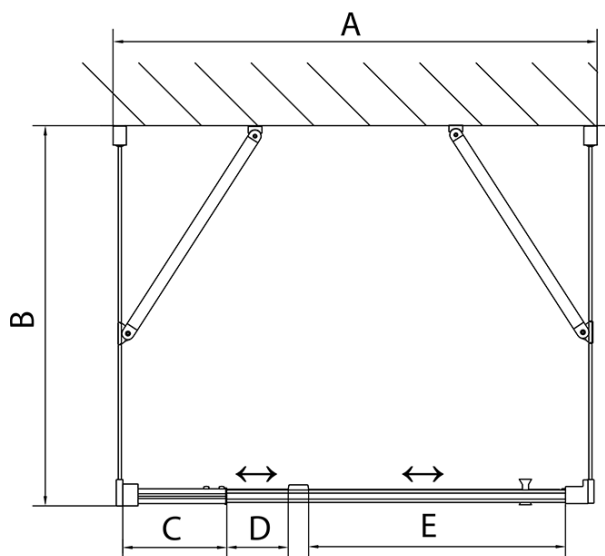

**EASY třístěnný sprchový kout 800-900x900mm,
pivot dveře, L/P varianta, sklo Brick**

Objednací kód: EL1638EL3338EL3338

Základní informace

Značka: Polysan
Série: EASY

Rozměry

Šířka: 800 mm
Výška: 1900 mm
Hloubka: 900 mm

Parametry

Barva profilu: Chrom - Leštěný hliník
Tvar: Třístěnné
Typ otevírání: Otevírací jednokřídlé
Směr otevírání: Univerzální
Šířka vstupu: 500 mm
Typ výplně: Brick sklo
Tloušťka skla: 6 mm
Vlastnosti: Rámové provedení
Hmotnost / ks: 86.0 kg
Balení: 5 ks
Záruka: 2 roky

EASY třístěnný sprchový kout 800-900x900mm,
pivot dveře, L/P varianta, sklo Brick

Technický list

	B
EL3138	680-700
EL3238	780-800
EL3338	880-900
EL3438	980-1000

	A	C	D	E
EL1638	775-915	204	120	500
EL1738	895-1035	264	120	560