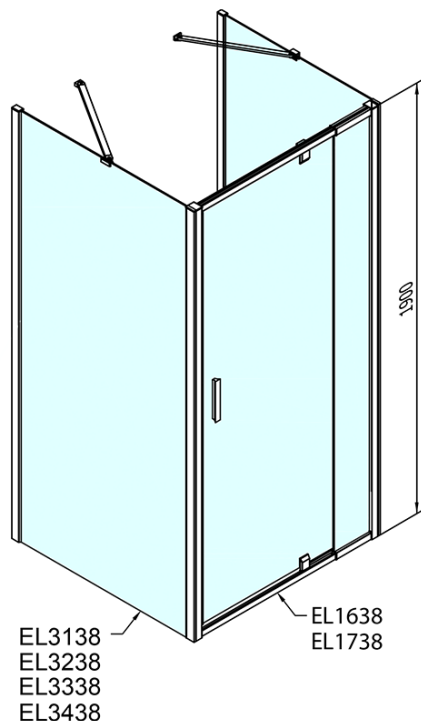

**EASY třístěnný sprchový kout 800-900x900mm,
pivot dveře, L/P varianta, sklo Brick**

Objednací kód: EL1638EL3338EL3338

Základní informace

Značka: Polysan
Série: EASY

Rozměry

Šířka: 800 mm
Výška: 1900 mm
Hloubka: 900 mm

Parametry

Barva profilu: Chrom - Leštěný hliník
Tvar: Třístěnné
Typ otevírání: Otevírací jednokřídlé
Směr otevírání: Univerzální
Šířka vstupu: 500 mm
Typ výplně: Brick sklo
Tloušťka skla: 6 mm
Vlastnosti: Rámové provedení
Hmotnost / ks: 86.0 kg
Balení: 5 ks
Záruka: 2 roky

EASY třístěnný sprchový kout 800-900x900mm,
pivot dveře, L/P varianta, sklo Brick

Technický list

	B
EL3138	680-700
EL3238	780-800
EL3338	880-900
EL3438	980-1000

	A	C	D	E
EL1638	775-915	204	120	500
EL1738	895-1035	264	120	560