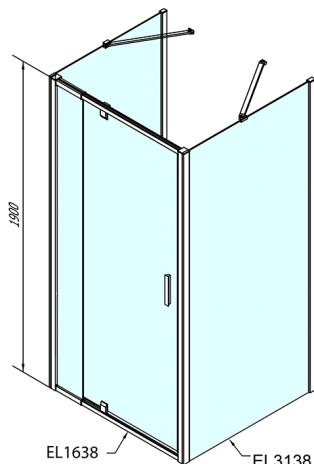

EASY třístěnný sprchový kout 800-900x900mm, pivot dveře, L/P varianta, sklo Brick

Objednací kód: EL1638EL3338EL3338

Rozměry

Šířka: 800 mm
 Výška: 1900 mm
 Hloubka: 900 mm

Parametry

Záruka: 2 roky

Technický list

EL3138
EL3238
EL3338
EL3438

EL1638
EL1738

	B
EL3138	680-700
EL3238	780-800
EL3338	880-900
EL3438	980-1000

	A	C	D	E
EL1638	775-915	204	120	500
EL1738	895-1035	264	120	560