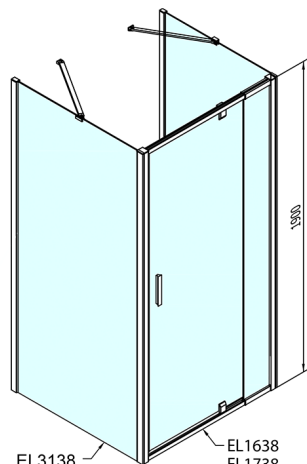

EASY třístěnný sprchový kout 800-900x900mm, pivot dveře, L/P varianta, sklo Brick

Objednací kód: EL1638EL3338EL3338

Rozměry

Šířka: 800 mm
 Výška: 1900 mm
 Hloubka: 900 mm

Parametry

Záruka: 2 roky

Technický list

EL3138
EL3238
EL3338
EL3438

EL1638
EL1738

	B
EL3138	680-700
EL3238	780-800
EL3338	880-900
EL3438	980-1000

	A	C	D	E
EL1638	775-915	204	120	500
EL1738	895-1035	264	120	560