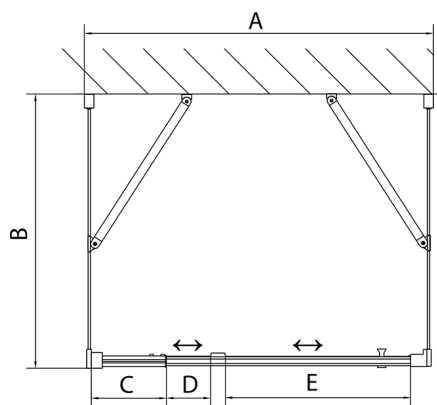

EASY třístěnný sprchový kout 800-900x900mm, pivot dveře, L/P varianta, sklo Brick

Objednací kód: EL1638EL3338EL3338

Rozměry

Šířka: 800 mm
 Výška: 1900 mm
 Hloubka: 900 mm

Parametry

Záruka: 2 roky

Technický list

EL3138
EL3238
EL3338
EL3438

EL1638
EL1738

	B
EL3138	680-700
EL3238	780-800
EL3338	880-900
EL3438	980-1000

	A	C	D	E
EL1638	775-915	204	120	500
EL1738	895-1035	264	120	560