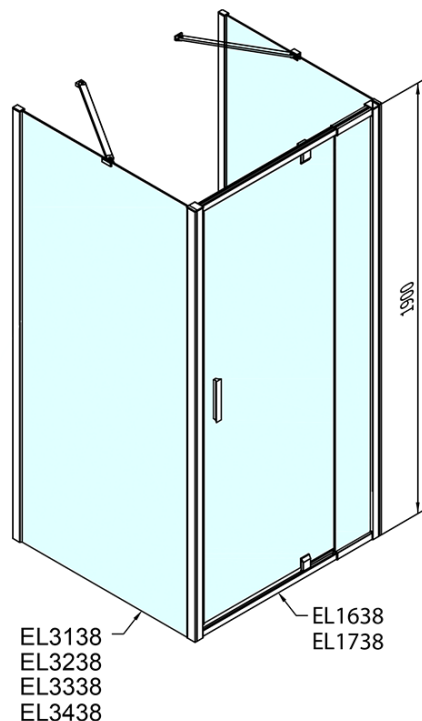

**EASY třístěnný sprchový kout 800-900x800mm,
pivot dveře, L/P varianta, sklo Brick**

Objednací kód: EL1638EL3238EL3238

Základní informace

Značka: Polysan

Série: EASY

Rozměry

Šířka: 800 mm

Výška: 1900 mm

Hloubka: 800 mm

Parametry

Barva profilu: Chrom - Leštěný hliník

Tvar: Třístěnné

Typ otevírání: Otevírací jednokřídlé

Směr otevírání: Univerzální

Šířka vstupu: 500 mm

Typ výplně: Brick sklo

Tloušťka skla: 6 mm

Vlastnosti: Rámové provedení

Hmotnost / ks: 80.0 kg

Balení: 5 ks

Záruka: 2 roky

**EASY třístěnný sprchový kout 800-900x800mm,
pivot dveře, L/P varianta, sklo Brick**

Technický list

	B
EL3138	680-700
EL3238	780-800
EL3338	880-900
EL3438	980-1000