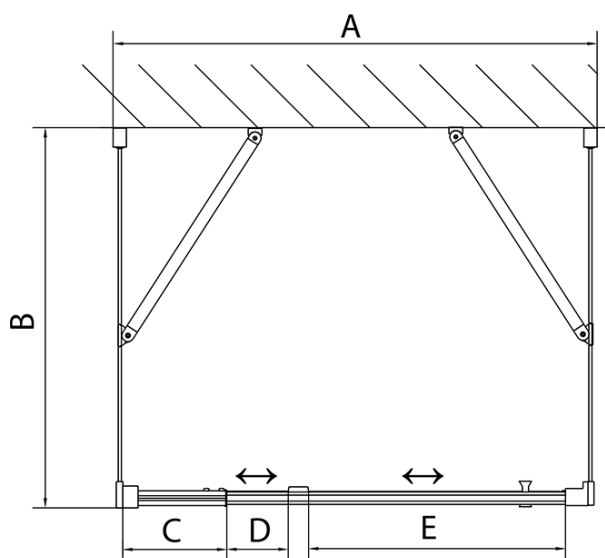

Hloubka: 800 mm

Parametry

Barva profilu: Chrom - Leštěný hliník

Tvar: Třístěnné

Typ otevírání: Otevírací jednokřídlé

Směr otevírání: Univerzální

Šířka vstupu: 500 mm

Typ výplně: Brick sklo

Tloušťka skla: 6 mm

Vlastnosti: Rámové provedení

Hmotnost / ks: 80.0 kg

Balení: 5 ks

Záruka: 2 roky

**EASY třístěnný sprchový kout 800-900x800mm,
pivot dveře, L/P varianta, sklo Brick**

Technický list

	B
EL3138	680-700
EL3238	780-800
EL3338	880-900
EL3438	980-1000