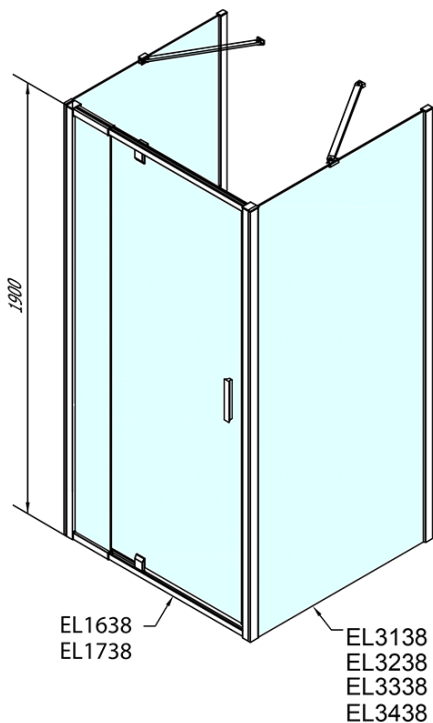

**EASY třístěnný sprchový kout 800-900x800mm,
pivot dveře, L/P varianta, sklo Brick**

Objednací kód: EL1638EL3238EL3238

Základní informace

Značka: Polysan

Série: EASY

Rozměry

Šířka: 800 mm

Výška: 1900 mm

Hloubka: 800 mm

Parametry

Barva profilu: Chrom - Leštěný hliník

Tvar: Třístěnné

Typ otevírání: Otevírací jednokřídlé

Směr otevírání: Univerzální

Šířka vstupu: 500 mm

Typ výplně: Brick sklo

Tloušťka skla: 6 mm

Vlastnosti: Rámové provedení

Hmotnost / ks: 80.0 kg

Balení: 5 ks

Záruka: 2 roky

EASY třístěnný sprchový kout 800-900x800mm,
pivot dveře, L/P varianta, sklo Brick

Technický list

	B
EL3138	680-700
EL3238	780-800
EL3338	880-900
EL3438	980-1000