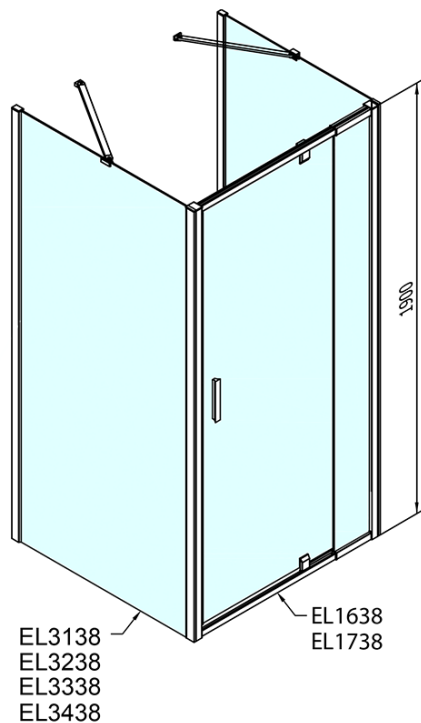

**EASY třístěnný sprchový kout 800-900x800mm,
pivot dveře, L/P varianta, sklo Brick**

Objednací kód: EL1638EL3238EL3238

Základní informace

Značka: Polysan

Série: EASY

Rozměry

Šířka: 800 mm

Výška: 1900 mm

Hloubka: 800 mm

Parametry

Barva profilu: Chrom - Leštěný hliník

Tvar: Třístěnné

Typ otevírání: Otevírací jednokřídlé

Směr otevírání: Univerzální

Šířka vstupu: 500 mm

Typ výplně: Brick sklo

Tloušťka skla: 6 mm

Vlastnosti: Rámové provedení

Hmotnost / ks: 80.0 kg

Balení: 5 ks

Záruka: 2 roky

EASY třístěnný sprchový kout 800-900x800mm,
pivot dveře, L/P varianta, sklo Brick

Technický list

	B
EL3138	680-700
EL3238	780-800
EL3338	880-900
EL3438	980-1000

	A	C	D	E
EL1638	775-915	204	120	500
EL1738	895-1035	264	120	560