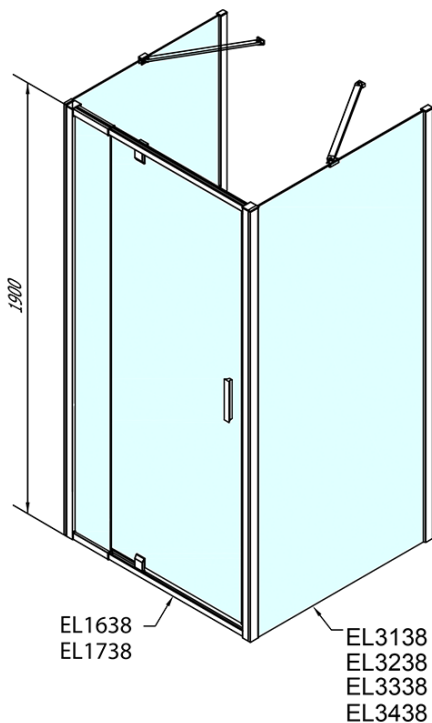

**EASY třístěnný sprchový kout 800-900x800mm,
pivot dveře, L/P varianta, sklo Brick**

Objednací kód: EL1638EL3238EL3238

Základní informace

Značka: Polysan

Série: EASY

Rozměry

Šířka: 800 mm

Výška: 1900 mm

Hloubka: 800 mm

Parametry

Barva profilu: Chrom - Leštěný hliník

Tvar: Třístěnné

Typ otevírání: Otevírací jednokřídlé

Směr otevírání: Univerzální

Šířka vstupu: 500 mm

Typ výplně: Brick sklo

Tloušťka skla: 6 mm

Vlastnosti: Rámové provedení

Hmotnost / ks: 80.0 kg

Balení: 5 ks

Záruka: 2 roky

EASY třístěnný sprchový kout 800-900x800mm,
pivot dveře, L/P varianta, sklo Brick

Technický list

| | B |
|--------|----------|
| EL3138 | 680-700 |
| EL3238 | 780-800 |
| EL3338 | 880-900 |
| EL3438 | 980-1000 |

| | A | C | D | E |
|--------|----------|-----|-----|-----|
| EL1638 | 775-915 | 204 | 120 | 500 |
| EL1738 | 895-1035 | 264 | 120 | 560 |