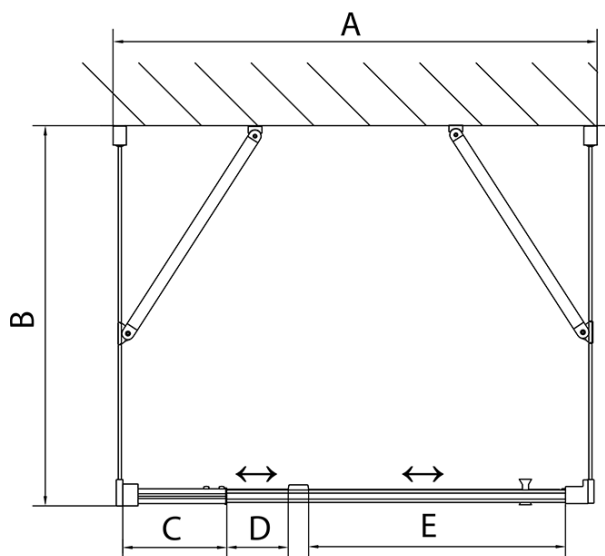

Hloubka: 800 mm

Parametry

Barva profilu: Chrom - Leštěný hliník

Tvar: Třístěnné

Typ otevírání: Otevírací jednokřídlé

Směr otevírání: Univerzální

Šířka vstupu: 500 mm

Typ výplně: Brick sklo

Tloušťka skla: 6 mm

Vlastnosti: Rámové provedení

Hmotnost / ks: 80.0 kg

Balení: 5 ks

Záruka: 2 roky

EASY třístěnný sprchový kout 800-900x800mm,
pivot dveře, L/P varianta, sklo Brick

Technický list

| | B |
|--------|----------|
| EL3138 | 680-700 |
| EL3238 | 780-800 |
| EL3338 | 880-900 |
| EL3438 | 980-1000 |