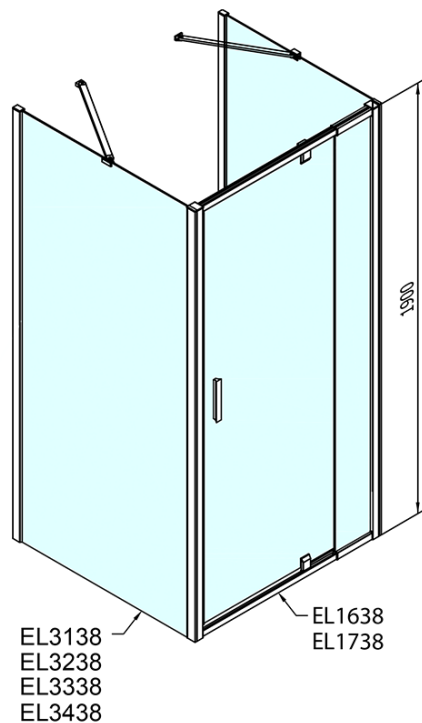

**EASY třístěnný sprchový kout 800-900x800mm,
pivot dveře, L/P varianta, sklo Brick**

Objednací kód: EL1638EL3238EL3238

Základní informace

Značka: Polysan

Série: EASY

Rozměry

Šířka: 800 mm

Výška: 1900 mm

Hloubka: 800 mm

Parametry

Barva profilu: Chrom - Leštěný hliník

Tvar: Třístěnné

Typ otevírání: Otevírací jednokřídlé

Směr otevírání: Univerzální

Šířka vstupu: 500 mm

Typ výplně: Brick sklo

Tloušťka skla: 6 mm

Vlastnosti: Rámové provedení

Hmotnost / ks: 80.0 kg

Balení: 5 ks

Záruka: 2 roky

EASY třístěnný sprchový kout 800-900x800mm,
pivot dveře, L/P varianta, sklo Brick

Technický list

| | B |
|--------|----------|
| EL3138 | 680-700 |
| EL3238 | 780-800 |
| EL3338 | 880-900 |
| EL3438 | 980-1000 |

| | A | C | D | E |
|--------|----------|-----|-----|-----|
| EL1638 | 775-915 | 204 | 120 | 500 |
| EL1738 | 895-1035 | 264 | 120 | 560 |