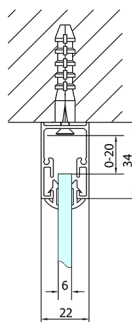

EASY třístěnný sprchový kout 800-900x800mm, pivot dveře, L/P varianta, sklo Brick

Objednací kód: EL1638EL3238EL3238

Rozměry

Šířka: 800 mm

Výška: 1900 mm

Hloubka: 800 mm

Parametry

Záruka: 2 roky

Technický list

EL3138
EL3238
EL3338
EL3438

EL1638
EL1738

	B
EL3138	680-700
EL3238	780-800
EL3338	880-900
EL3438	980-1000

	A	C	D	E
EL1638	775-915	204	120	500
EL1738	895-1035	264	120	560