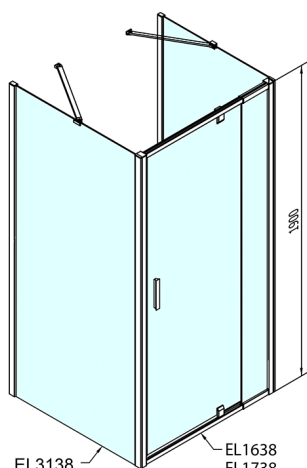

EASY třístěnný sprchový kout 800-900x800mm, pivot dveře, L/P varianta, sklo Brick

Objednací kód: EL1638EL3238EL3238

Rozměry

Šířka: 800 mm

Výška: 1900 mm

Hloubka: 800 mm

Parametry

Záruka: 2 roky

Technický list

EL3138
EL3238
EL3338
EL3438

EL1638
EL1738

	B
EL3138	680-700
EL3238	780-800
EL3338	880-900
EL3438	980-1000

	A	C	D	E
EL1638	775-915	204	120	500
EL1738	895-1035	264	120	560