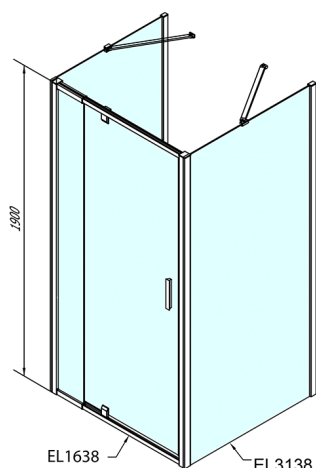

EASY třístěnný sprchový kout 800-900x800mm, pivot dveře, L/P varianta, sklo Brick

Objednací kód: EL1638EL3238EL3238

Rozměry

Šířka: 800 mm

Výška: 1900 mm

Hloubka: 800 mm

Parametry

Záruka: 2 roky

Technický list

EL3138
EL3238
EL3338
EL3438

EL1638
EL1738

	B
EL3138	680-700
EL3238	780-800
EL3338	880-900
EL3438	980-1000

	A	C	D	E
EL1638	775-915	204	120	500
EL1738	895-1035	264	120	560