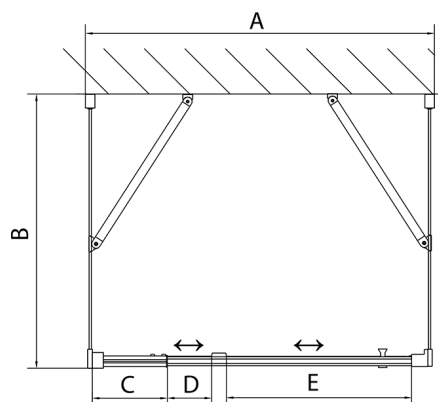

EASY třístěnný sprchový kout 800-900x800mm, pivot dveře, L/P varianta, sklo Brick

Objednací kód: EL1638EL3238EL3238

Rozměry

Šířka: 800 mm

Výška: 1900 mm

Hloubka: 800 mm

Parametry

Záruka: 2 roky

Technický list

EL3138
EL3238
EL3338
EL3438

EL1638
EL1738

	B
EL3138	680-700
EL3238	780-800
EL3338	880-900
EL3438	980-1000

	A	C	D	E
EL1638	775-915	204	120	500
EL1738	895-1035	264	120	560