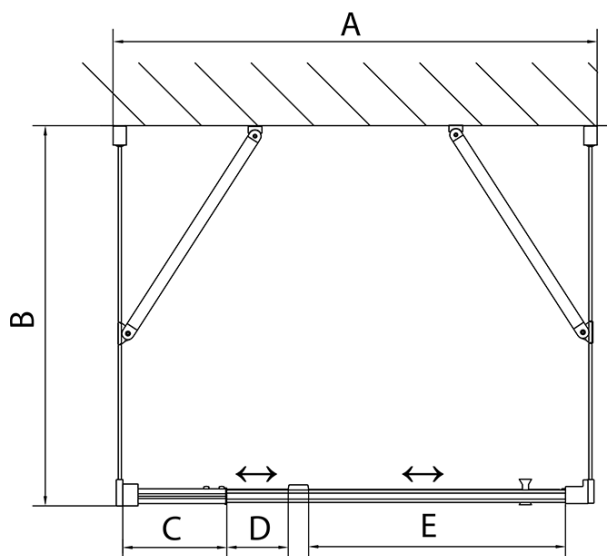

EASY třístěnný sprchový kout 800-900x700mm, pivot dveře, L/P varianta, sklo Brick

Objednací kód: EL1638EL3138EL3138

Základní informace

Značka: Polysan
Série: EASY

Rozměry

Šířka: 800 mm
Výška: 1900 mm
Hloubka: 700 mm

Parametry

Barva profilu: Chrom - Leštěný hliník
Tvar: Třístěnné
Typ otevírání: Otevírací jednokřídlé
Směr otevírání: Univerzální
Šířka vstupu: 500 mm
Typ výplně: Brick sklo
Tloušťka skla: 6 mm
Vlastnosti: Rámové provedení
Hmotnost / ks: 74.0 kg
Balení: 5 ks
Záruka: 2 roky

EASY třístěnný sprchový kout 800-900x700mm,
pivot dveře, L/P varianta, sklo Brick

Technický list

	B
EL3138	680-700
EL3238	780-800
EL3338	880-900
EL3438	980-1000

	A	C	D	E
EL1638	775-915	204	120	500
EL1738	895-1035	264	120	560