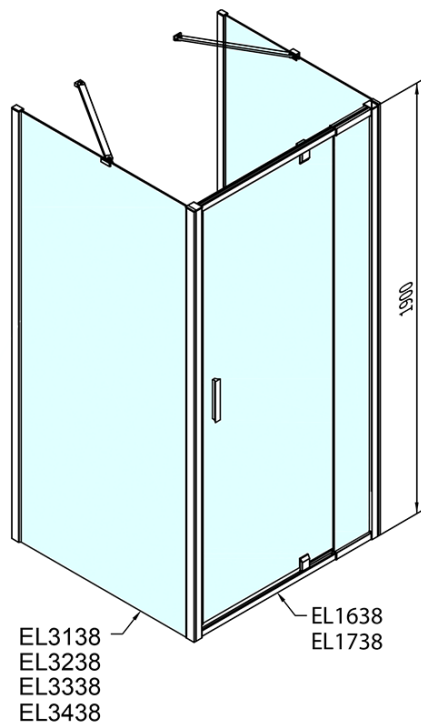

EASY třístěnný sprchový kout 800-900x700mm, pivot dveře, L/P varianta, sklo Brick

Objednací kód: EL1638EL3138EL3138

Základní informace

Značka: Polysan
Série: EASY

Rozměry

Šířka: 800 mm
Výška: 1900 mm
Hloubka: 700 mm

Parametry

Barva profilu: Chrom - Leštěný hliník
Tvar: Třístěnné
Typ otevírání: Otevírací jednokřídlé
Směr otevírání: Univerzální
Šířka vstupu: 500 mm
Typ výplně: Brick sklo
Tloušťka skla: 6 mm
Vlastnosti: Rámové provedení
Hmotnost / ks: 74.0 kg
Balení: 5 ks
Záruka: 2 roky

EASY třístěnný sprchový kout 800-900x700mm,
pivot dveře, L/P varianta, sklo Brick

Technický list

	B
EL3138	680-700
EL3238	780-800
EL3338	880-900
EL3438	980-1000

	A	C	D	E
EL1638	775-915	204	120	500
EL1738	895-1035	264	120	560