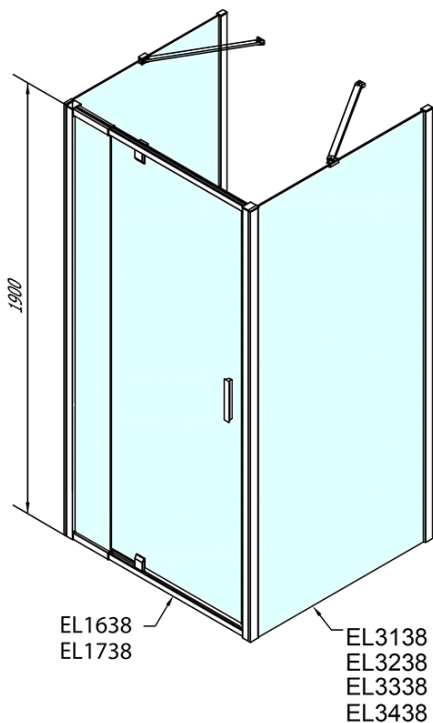

EASY třístěnný sprchový kout 800-900x700mm, pivot dveře, L/P varianta, sklo Brick

Objednací kód: EL1638EL3138EL3138

Základní informace

Značka: Polysan
Série: EASY

Rozměry

Šířka: 800 mm
Výška: 1900 mm
Hloubka: 700 mm

Parametry

Barva profilu: Chrom - Leštěný hliník
Tvar: Třístěnné
Typ otevírání: Otevírací jednokřídlé
Směr otevírání: Univerzální
Šířka vstupu: 500 mm
Typ výplně: Brick sklo
Tloušťka skla: 6 mm
Vlastnosti: Rámové provedení
Hmotnost / ks: 74.0 kg
Balení: 5 ks
Záruka: 2 roky

EASY třístěnný sprchový kout 800-900x700mm,
pivot dveře, L/P varianta, sklo Brick

Technický list

	B
EL3138	680-700
EL3238	780-800
EL3338	880-900
EL3438	980-1000

	A	C	D	E
EL1638	775-915	204	120	500
EL1738	895-1035	264	120	560