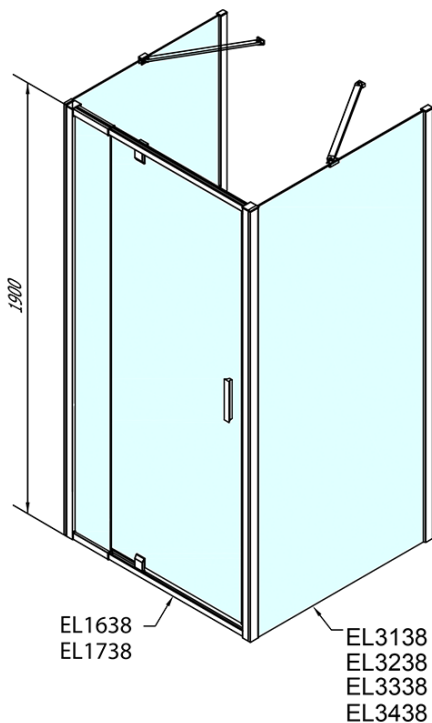

**EASY třístěnný sprchový kout 800-900x700mm,
pivot dveře, L/P varianta, sklo Brick**

Objednací kód: EL1638EL3138EL3138

Základní informace

Značka: Polysan
Série: EASY

Rozměry

Šířka: 800 mm
Výška: 1900 mm
Hloubka: 700 mm

Parametry

Barva profilu: Chrom - Leštěný hliník
Tvar: Třístěnné
Typ otevírání: Otevírací jednokřídlé
Směr otevírání: Univerzální
Šířka vstupu: 500 mm
Typ výplně: Brick sklo
Tloušťka skla: 6 mm
Vlastnosti: Rámové provedení
Hmotnost / ks: 74.0 kg
Balení: 5 ks
Záruka: 2 roky

EASY třístěnný sprchový kout 800-900x700mm,
pivot dveře, L/P varianta, sklo Brick

Technický list

	B
EL3138	680-700
EL3238	780-800
EL3338	880-900
EL3438	980-1000

	A	C	D	E
EL1638	775-915	204	120	500
EL1738	895-1035	264	120	560