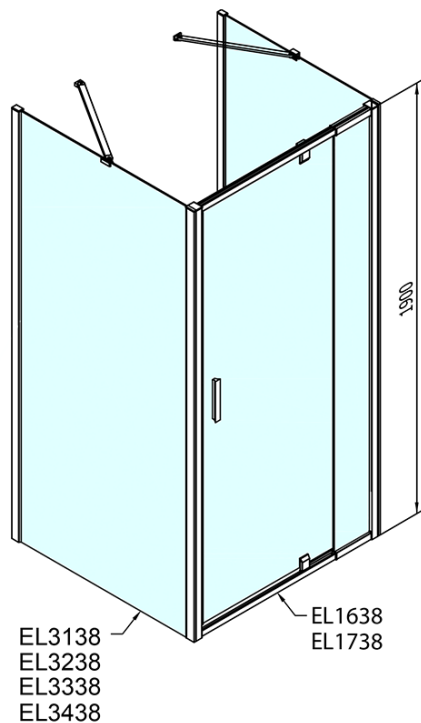

**EASY třístěnný sprchový kout 800-900x700mm,
pivot dveře, L/P varianta, sklo Brick**

Objednací kód: EL1638EL3138EL3138

Základní informace

Značka: Polysan
Série: EASY

Rozměry

Šířka: 800 mm
Výška: 1900 mm
Hloubka: 700 mm

Parametry

Barva profilu: Chrom - Leštěný hliník
Tvar: Třístěnné
Typ otevírání: Otevírací jednokřídlé
Směr otevírání: Univerzální
Šířka vstupu: 500 mm
Typ výplně: Brick sklo
Tloušťka skla: 6 mm
Vlastnosti: Rámové provedení
Hmotnost / ks: 74.0 kg
Balení: 5 ks
Záruka: 2 roky

EASY třístěnný sprchový kout 800-900x700mm,
pivot dveře, L/P varianta, sklo Brick

Technický list

	B
EL3138	680-700
EL3238	780-800
EL3338	880-900
EL3438	980-1000

	A	C	D	E
EL1638	775-915	204	120	500
EL1738	895-1035	264	120	560