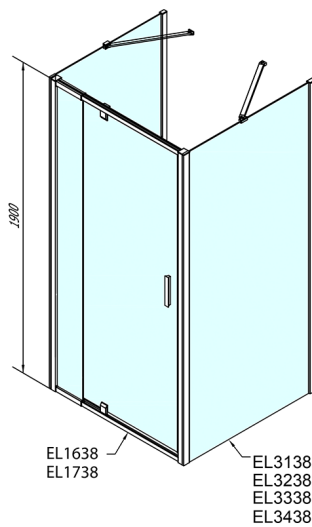

EASY třístěnný sprchový kout 800-900x700mm, pivot dveře, L/P varianta, sklo Brick

Objednací kód: EL1638EL3138EL3138

Rozměry

Šířka: 800 mm
 Výška: 1900 mm
 Hloubka: 700 mm

Parametry

Záruka: 2 roky

Technický list

	B
EL3138	680-700
EL3238	780-800
EL3338	880-900
EL3438	980-1000

	A	C	D	E
EL1638	775-915	204	120	500
EL1738	895-1035	264	120	560