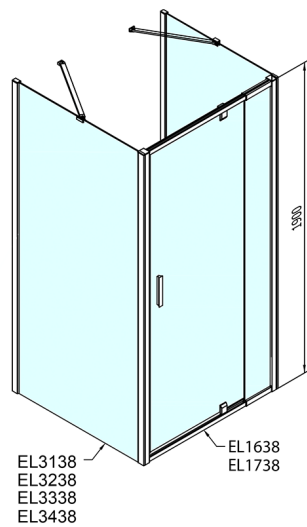

EASY třístěnný sprchový kout 800-900x700mm, pivot dveře, L/P varianta, sklo Brick

Objednací kód: EL1638EL3138EL3138

Rozměry

Šířka: 800 mm
 Výška: 1900 mm
 Hloubka: 700 mm

Parametry

Záruka: 2 roky

Technický list

	B
EL3138	680-700
EL3238	780-800
EL3338	880-900
EL3438	980-1000

	A	C	D	E
EL1638	775-915	204	120	500
EL1738	895-1035	264	120	560