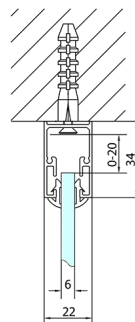

EASY třístěnný sprchový kout 800-900x700mm, pivot dveře, L/P varianta, sklo Brick

Objednací kód: EL1638EL3138EL3138

Rozměry

Šířka: 800 mm
 Výška: 1900 mm
 Hloubka: 700 mm

Parametry

Záruka: 2 roky

Technický list

	B
EL3138	680-700
EL3238	780-800
EL3338	880-900
EL3438	980-1000

	A	C	D	E
EL1638	775-915	204	120	500
EL1738	895-1035	264	120	560