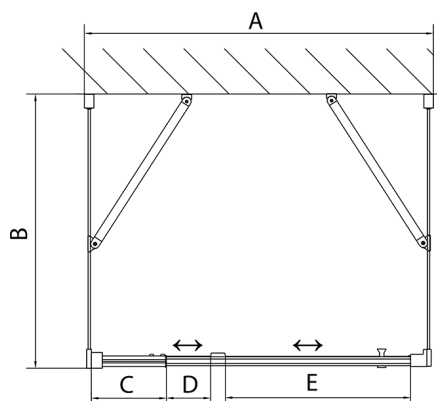

EASY třístěnný sprchový kout 800-900x700mm, pivot dveře, L/P varianta, sklo Brick

Objednací kód: EL1638EL3138EL3138

Rozměry

Šířka: 800 mm
 Výška: 1900 mm
 Hloubka: 700 mm

Parametry

Záruka: 2 roky

Technický list

	B
EL3138	680-700
EL3238	780-800
EL3338	880-900
EL3438	980-1000

	A	C	D	E
EL1638	775-915	204	120	500
EL1738	895-1035	264	120	560