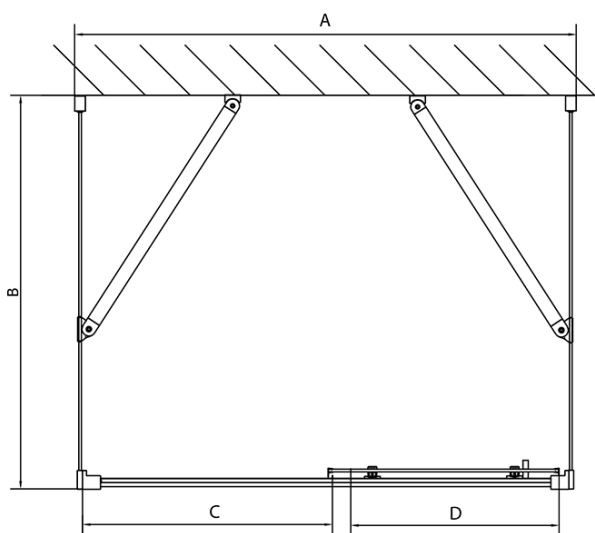

EASY třístěnný sprchový kout 1200x1000mm, L/P varianta, sklo Brick

Objednací kód: EL1238EL3438EL3438

Základní informace

Značka: Polysan
Série: EASY

Rozměry

Šířka: 1200 mm
Výška: 1900 mm
Hloubka: 1000 mm

Parametry

Barva profilu: Chrom - Leštěný hliník
Tvar: Třístěnné
Typ otevírání: Posuvné
Směr otevírání: Univerzální
Šířka vstupu: 480 mm
Typ výplně: Brick sklo
Tloušťka skla: 6 mm
Vlastnosti: Rámové provedení
Hmotnost / ks: 100.5 kg
Balení: 5 ks
Záruka: 2 roky

**EASY třístěnný sprchový kout 1200x1000mm, L/P
varianta, sklo Brick**

Technický list

	B
EL3138	680-700
EL3238	780-800
EL3338	880-900
EL3438	980-1000

	A	C	D
EL1138	1090-1130	500	430
EL1238	1190-1230	530	480