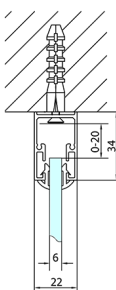

## EASY třístěnný sprchový kout 1200x1000mm, L/P varianta, sklo Brick

Objednací kód: EL1238EL3438EL3438

### Rozměry

Šířka: 1200 mm

Výška: 1900 mm

Hloubka: 1000 mm

## Technický list

	B
EL3138	680-700
EL3238	780-800
EL3338	880-900
EL3438	980-1000

	A	C	D
EL1138	1090-1130	500	430
EL1238	1190-1230	530	480