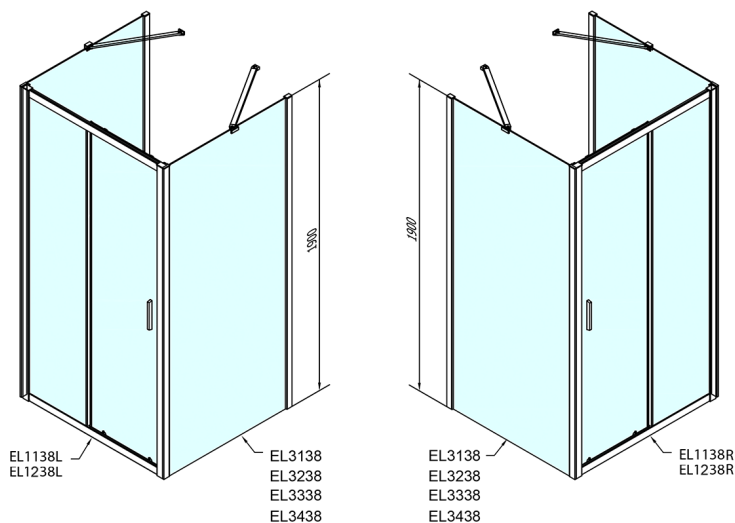

## EASY třístěnný sprchový kout 1200x1000mm, L/P varianta, sklo Brick

Objednací kód: EL1238EL3438EL3438

### Rozměry

Šířka: 1200 mm

Výška: 1900 mm

Hloubka: 1000 mm

## Technický list

	B
EL3138	680-700
EL3238	780-800
EL3338	880-900
EL3438	980-1000

	A	C	D
EL1138	1090-1130	500	430
EL1238	1190-1230	530	480