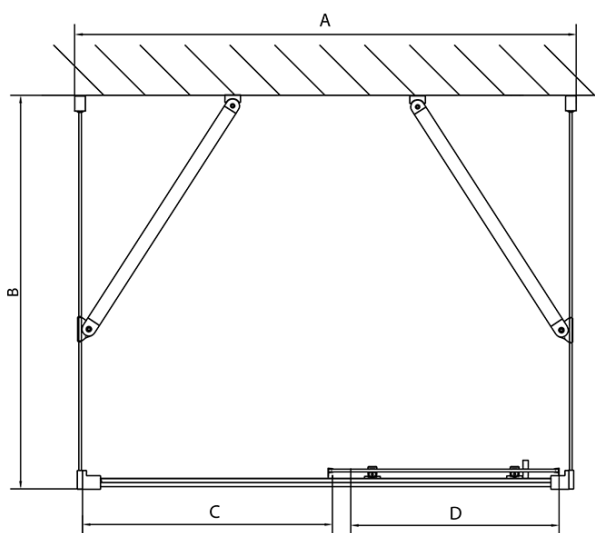

EASY třístěnný sprchový kout 1200x900mm, L/P varianta, sklo Brick

Objednací kód: EL1238EL3338EL3338

Základní informace

Značka: Polysan
Série: EASY

Rozměry

Šířka: 1200 mm
Výška: 1900 mm
Hloubka: 900 mm

Parametry

Barva profilu: Chrom - Leštěný hliník
Tvar: Třístěnné
Typ otevírání: Posuvné
Směr otevírání: Univerzální
Šířka vstupu: 480 mm
Typ výplně: Brick sklo
Tloušťka skla: 6 mm
Vlastnosti: Rámové provedení
Hmotnost / ks: 94.5 kg
Balení: 5 ks
Záruka: 2 roky

**EASY třístěnný sprchový kout 1200x900mm, L/P
varianta, sklo Brick**

Technický list

	B
EL3138	680-700
EL3238	780-800
EL3338	880-900
EL3438	980-1000

	A	C	D
EL1138	1090-1130	500	430
EL1238	1190-1230	530	480