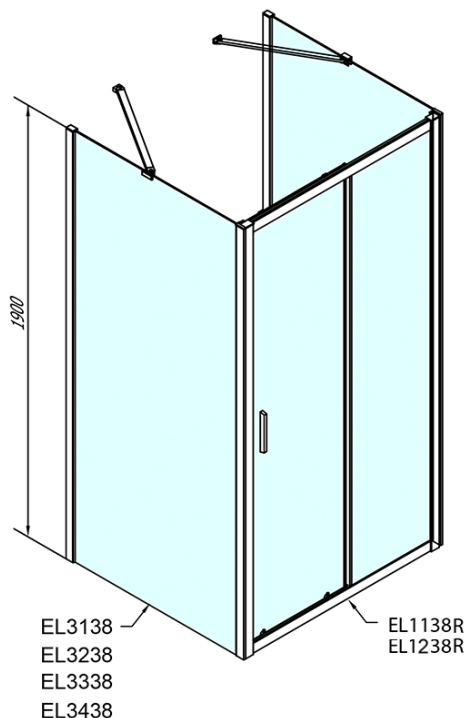

EASY třístěnný sprchový kout 1200x900mm, L/P varianta, sklo Brick

Objednací kód: EL1238EL3338EL3338

Základní informace

Značka: Polysan
Série: EASY

Rozměry

Šířka: 1200 mm
Výška: 1900 mm
Hloubka: 900 mm

Parametry

Barva profilu: Chrom - Leštěný hliník
Tvar: Třístěnné
Typ otevírání: Posuvné
Směr otevírání: Univerzální
Šířka vstupu: 480 mm
Typ výplně: Brick sklo
Tloušťka skla: 6 mm
Vlastnosti: Rámové provedení
Hmotnost / ks: 94.5 kg
Balení: 5 ks
Záruka: 2 roky

**EASY třístěnný sprchový kout 1200x900mm, L/P
varianta, sklo Brick**

Technický list

	B
EL3138	680-700
EL3238	780-800
EL3338	880-900
EL3438	980-1000

	A	C	D
EL1138	1090-1130	500	430
EL1238	1190-1230	530	480