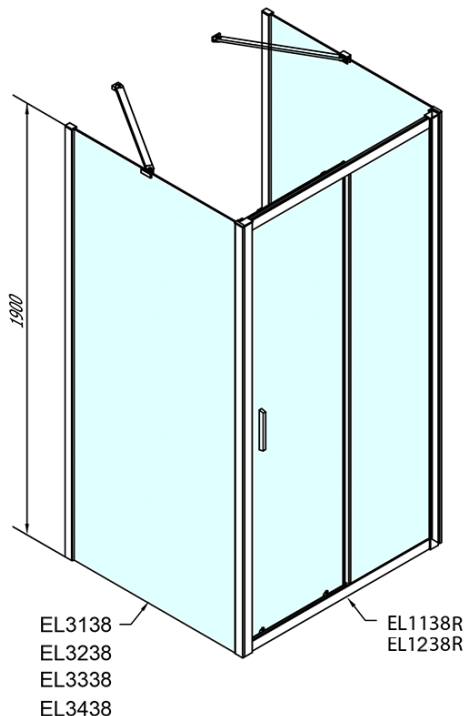

# EASY třístěnný sprchový kout 1200x900mm, L/P varianta, sklo Brick

Objednací kód: EL1238EL3338EL3338

## Rozměry

Šířka: 1200 mm  
Výška: 1900 mm  
Hloubka: 900 mm

## Parametry

Barva profilu: Chrom - Leštěný hliník  
Tvar: Třístěnné  
Typ otevírání: Posuvné  
Směr otevírání: Univerzální  
Šířka vstupu: 480 mm  
Typ výplně: Brick sklo  
Tloušťka skla: 6 mm  
Vlastnosti: Rámové provedení  
Hmotnost / ks: 94.5 kg  
Balení: 5 ks  
Záruka: 2 roky

**EASY třístěnný sprchový kout 1200x900mm, L/P  
varianta, sklo Brick**

**Technický list**

	B
EL3138	680-700
EL3238	780-800
EL3338	880-900
EL3438	980-1000

	A	C	D
EL1138	1090-1130	500	430
EL1238	1190-1230	530	480