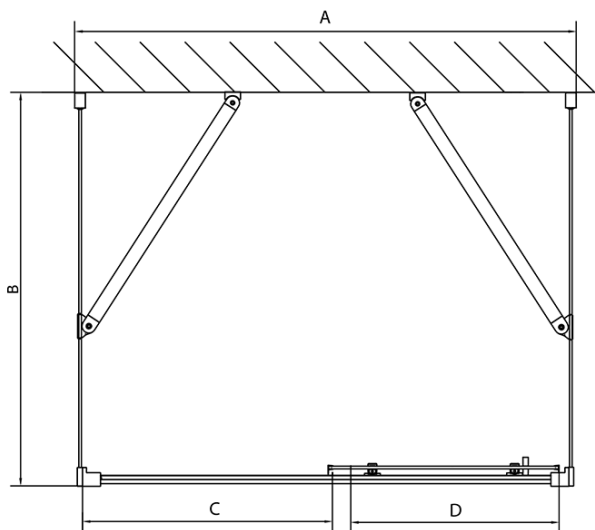

EASY třístěnný sprchový kout 1200x900mm, L/P varianta, sklo Brick

Objednací kód: EL1238EL3338EL3338

Základní informace

Značka: Polysan
Série: EASY

Rozměry

Šířka: 1200 mm
Výška: 1900 mm
Hloubka: 900 mm

Parametry

Barva profilu: Chrom - Leštěný hliník
Tvar: Třístěnné
Typ otevírání: Posuvné
Směr otevírání: Univerzální
Šířka vstupu: 480 mm
Typ výplně: Brick sklo
Tloušťka skla: 6 mm
Vlastnosti: Rámové provedení
Hmotnost / ks: 94.5 kg
Balení: 5 ks
Záruka: 2 roky

**EASY třístěnný sprchový kout 1200x900mm, L/P
varianta, sklo Brick**

Technický list

	B
EL3138	680-700
EL3238	780-800
EL3338	880-900
EL3438	980-1000

	A	C	D
EL1138	1090-1130	500	430
EL1238	1190-1230	530	480