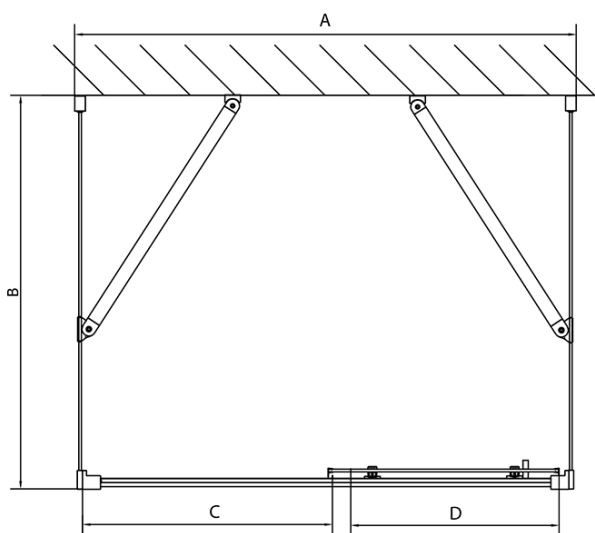

EASY třístěnný sprchový kout 1200x800mm, L/P varianta, sklo Brick

Objednací kód: EL1238EL3238EL3238

Základní informace

Značka: Polysan
Série: EASY

Rozměry

Šířka: 1200 mm
Výška: 1900 mm
Hloubka: 800 mm

Parametry

Barva profilu: Chrom - Leštěný hliník
Tvar: Třístěnné
Typ otevírání: Posuvné
Směr otevírání: Univerzální
Šířka vstupu: 480 mm
Typ výplně: Brick sklo
Tloušťka skla: 6 mm
Vlastnosti: Rámové provedení
Hmotnost / ks: 88.5 kg
Balení: 5 ks
Záruka: 2 roky

**EASY třístěnný sprchový kout 1200x800mm, L/P
varianta, sklo Brick**

Technický list

	B
EL3138	680-700
EL3238	780-800
EL3338	880-900
EL3438	980-1000

	A	C	D
EL1138	1090-1130	500	430
EL1238	1190-1230	530	480