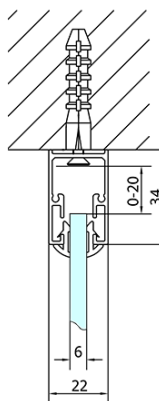

EASY třístěnný sprchový kout 1200x800mm, L/P varianta, sklo Brick

Objednací kód: EL1238EL3238EL3238

Základní informace

Značka: Polysan
Série: EASY

Rozměry

Šířka: 1200 mm
Výška: 1900 mm
Hloubka: 800 mm

Parametry

Barva profilu: Chrom - Leštěný hliník
Tvar: Třístěnné
Typ otevírání: Posuvné
Směr otevírání: Univerzální
Šířka vstupu: 480 mm
Typ výplně: Brick sklo
Tloušťka skla: 6 mm
Vlastnosti: Rámové provedení
Hmotnost / ks: 88.5 kg
Balení: 5 ks
Záruka: 2 roky

**EASY třístěnný sprchový kout 1200x800mm, L/P
varianta, sklo Brick**

Technický list

	B
EL3138	680-700
EL3238	780-800
EL3338	880-900
EL3438	980-1000

	A	C	D
EL1138	1090-1130	500	430
EL1238	1190-1230	530	480