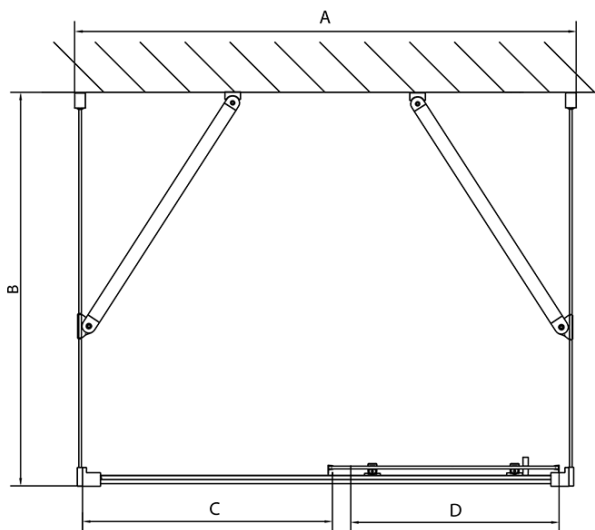

EASY třístěnný sprchový kout 1200x800mm, L/P varianta, sklo Brick

Objednací kód: EL1238EL3238EL3238

Základní informace

Značka: Polysan
Série: EASY

Rozměry

Šířka: 1200 mm
Výška: 1900 mm
Hloubka: 800 mm

Parametry

Barva profilu: Chrom - Leštěný hliník
Tvar: Třístěnné
Typ otevírání: Posuvné
Směr otevírání: Univerzální
Šířka vstupu: 480 mm
Typ výplně: Brick sklo
Tloušťka skla: 6 mm
Vlastnosti: Rámové provedení
Hmotnost / ks: 88.5 kg
Balení: 5 ks
Záruka: 2 roky

**EASY třístěnný sprchový kout 1200x800mm, L/P
varianta, sklo Brick**

Technický list

	B
EL3138	680-700
EL3238	780-800
EL3338	880-900
EL3438	980-1000

	A	C	D
EL1138	1090-1130	500	430
EL1238	1190-1230	530	480