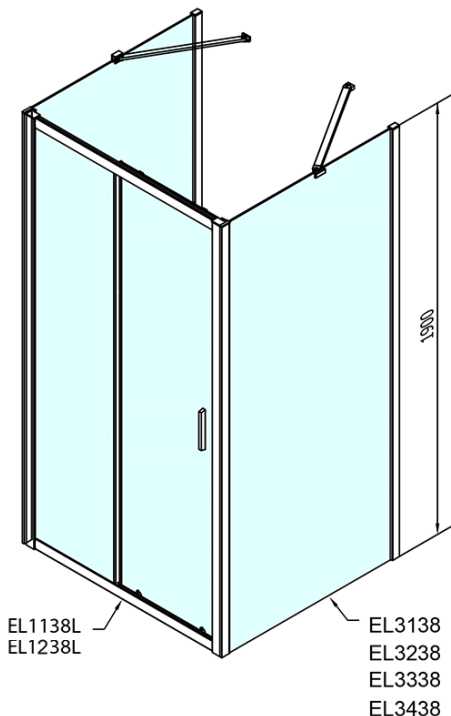

EASY třístěnný sprchový kout 1200x800mm, L/P varianta, sklo Brick

Objednací kód: EL1238EL3238EL3238

Základní informace

Značka: Polysan
Série: EASY

Rozměry

Šířka: 1200 mm
Výška: 1900 mm
Hloubka: 800 mm

Parametry

Barva profilu: Chrom - Leštěný hliník
Tvar: Třístěnné
Typ otevírání: Posuvné
Směr otevírání: Univerzální
Šířka vstupu: 480 mm
Typ výplně: Brick sklo
Tloušťka skla: 6 mm
Vlastnosti: Rámové provedení
Hmotnost / ks: 88.5 kg
Balení: 5 ks
Záruka: 2 roky

**EASY třístěnný sprchový kout 1200x800mm, L/P
varianta, sklo Brick**

Technický list

	B
EL3138	680-700
EL3238	780-800
EL3338	880-900
EL3438	980-1000

	A	C	D
EL1138	1090-1130	500	430
EL1238	1190-1230	530	480