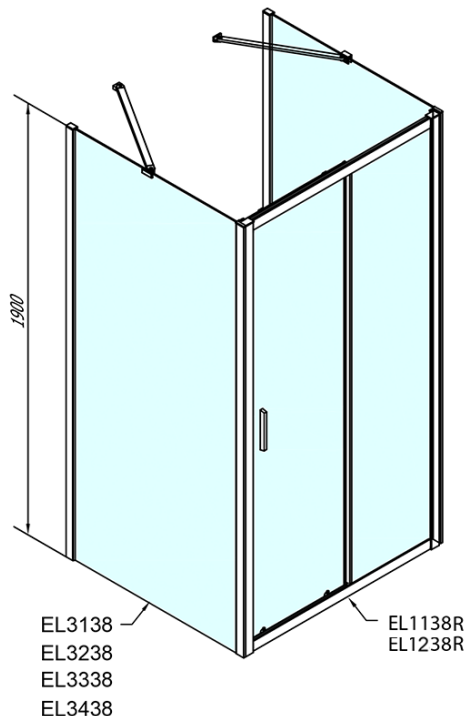

EASY třístěnný sprchový kout 1200x800mm, L/P varianta, sklo Brick

Objednací kód: EL1238EL3238EL3238

Základní informace

Značka: Polysan
Série: EASY

Rozměry

Šířka: 1200 mm
Výška: 1900 mm
Hloubka: 800 mm

Parametry

Barva profilu: Chrom - Leštěný hliník
Tvar: Třístěnné
Typ otevírání: Posuvné
Směr otevírání: Univerzální
Šířka vstupu: 480 mm
Typ výplně: Brick sklo
Tloušťka skla: 6 mm
Vlastnosti: Rámové provedení
Hmotnost / ks: 88.5 kg
Balení: 5 ks
Záruka: 2 roky

**EASY třístěnný sprchový kout 1200x800mm, L/P
varianta, sklo Brick**

Technický list

	B
EL3138	680-700
EL3238	780-800
EL3338	880-900
EL3438	980-1000

	A	C	D
EL1138	1090-1130	500	430
EL1238	1190-1230	530	480