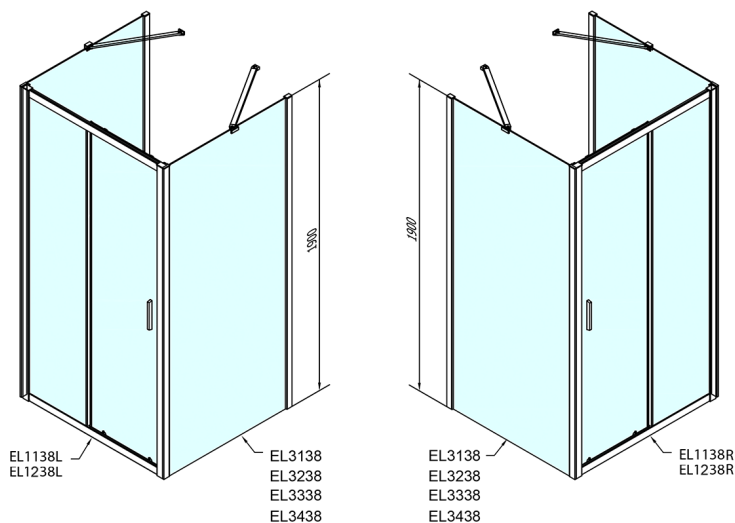

EASY třístěnný sprchový kout 1200x800mm, L/P varianta, sklo Brick

Objednací kód: EL1238EL3238EL3238

Rozměry

Šířka: 1200 mm

Výška: 1900 mm

Hloubka: 800 mm

Parametry

Záruka: 2 roky

Technický list

	B
EL3138	680-700
EL3238	780-800
EL3338	880-900
EL3438	980-1000

	A	C	D
EL1138	1090-1130	500	430
EL1238	1190-1230	530	480