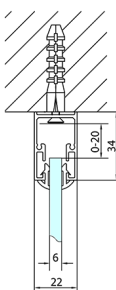

EASY třístěnný sprchový kout 1200x800mm, L/P varianta, sklo Brick

Objednací kód: EL1238EL3238EL3238

Rozměry

Šířka: 1200 mm

Výška: 1900 mm

Hloubka: 800 mm

Parametry

Záruka: 2 roky

Technický list

	B
EL3138	680-700
EL3238	780-800
EL3338	880-900
EL3438	980-1000

	A	C	D
EL1138	1090-1130	500	430
EL1238	1190-1230	530	480