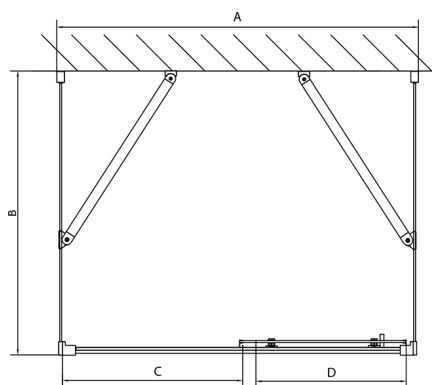

EASY třístěnný sprchový kout 1200x800mm, L/P varianta, sklo Brick

Objednací kód: EL1238EL3238EL3238

Rozměry

Šířka: 1200 mm

Výška: 1900 mm

Hloubka: 800 mm

Parametry

Záruka: 2 roky

Technický list

	B
EL3138	680-700
EL3238	780-800
EL3338	880-900
EL3438	980-1000

	A	C	D
EL1138	1090-1130	500	430
EL1238	1190-1230	530	480