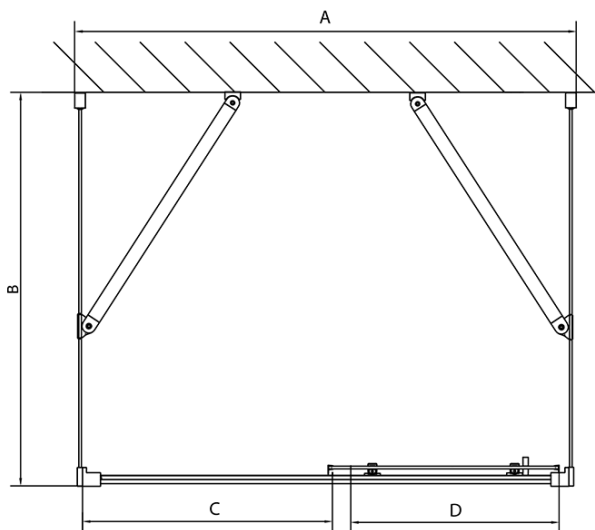

## Rozměry

Šířka: 1100 mm  
Výška: 1900 mm  
Hloubka: 1000 mm

## Parametry

Barva profilu: Chrom - Leštěný hliník  
Tvar: Třístěnné  
Typ otevírání: Posuvné  
Směr otevírání: Univerzální  
Šířka vstupu: 430 mm  
Typ výplně: Brick sklo  
Tloušťka skla: 6 mm  
Vlastnosti: Rámové provedení  
Hmotnost / ks: 97.5 kg  
Balení: 5 ks  
Záruka: 2 roky

**EASY třístěnný sprchový kout 1100x1000mm, L/P  
varianta, sklo Brick**

**Technický list**

	B
EL3138	680-700
EL3238	780-800
EL3338	880-900
EL3438	980-1000

	A	C	D
EL1138	1090-1130	500	430
EL1238	1190-1230	530	480