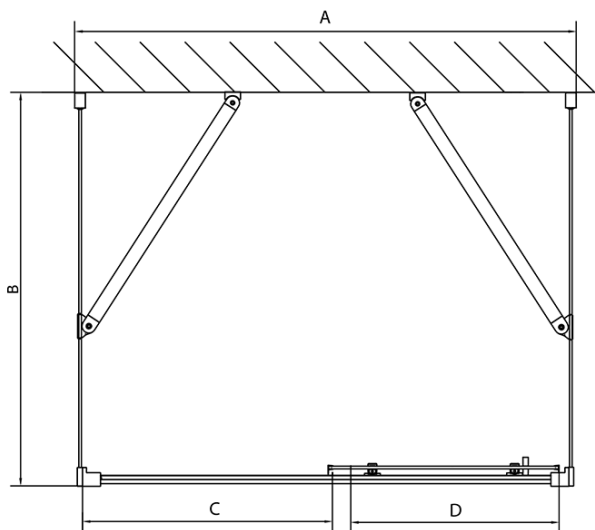

EASY třístěnný sprchový kout 1100x1000mm, L/P varianta, sklo Brick

Objednací kód: EL1138EL3438EL3438

Základní informace

Značka: Polysan
Série: EASY

Rozměry

Šířka: 1100 mm
Výška: 1900 mm
Hloubka: 1000 mm

Parametry

Barva profilu: Chrom - Leštěný hliník
Tvar: Třístěnné
Typ otevírání: Posuvné
Směr otevírání: Univerzální
Šířka vstupu: 430 mm
Typ výplně: Brick sklo
Tloušťka skla: 6 mm
Vlastnosti: Rámové provedení
Hmotnost / ks: 97.5 kg
Balení: 5 ks
Záruka: 2 roky

**EASY třístěnný sprchový kout 1100x1000mm, L/P
varianta, sklo Brick**

Technický list

	B
EL3138	680-700
EL3238	780-800
EL3338	880-900
EL3438	980-1000

	A	C	D
EL1138	1090-1130	500	430
EL1238	1190-1230	530	480