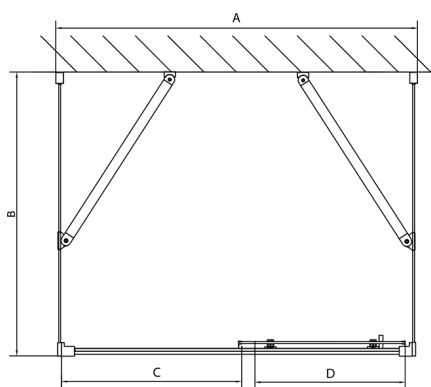

EASY třístěnný sprchový kout 1100x1000mm, L/P varianta, sklo Brick

Objednací kód: EL1138EL3438EL3438

Rozměry

Šířka: 1100 mm
Výška: 1900 mm
Hloubka: 1000 mm

Parametry

Záruka: 2 roky

Technický list

	B
EL3138	680-700
EL3238	780-800
EL3338	880-900
EL3438	980-1000

	A	C	D
EL1138	1090-1130	500	430
EL1238	1190-1230	530	480