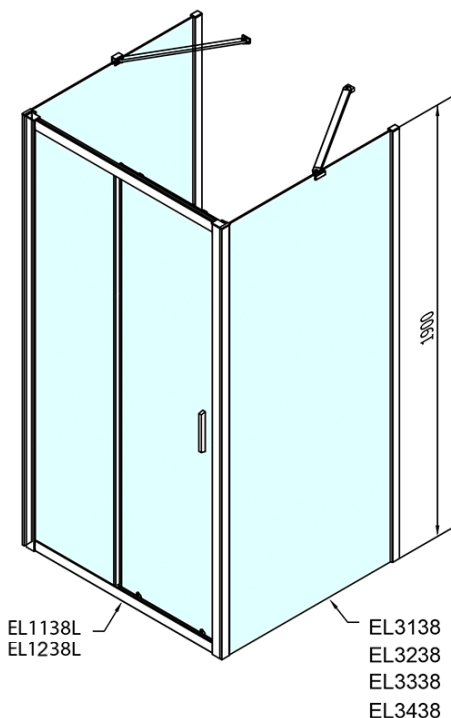

EASY třístěnný sprchový kout 1100x900mm, L/P varianta, sklo Brick

Objednací kód: EL1138EL3338EL3338

Základní informace

Značka: Polysan
Série: EASY

Rozměry

Šířka: 1100 mm
Výška: 1900 mm
Hloubka: 900 mm

Parametry

Barva profilu: Chrom - Leštěný hliník
Tvar: Třístěnné
Typ otevírání: Posuvné
Směr otevírání: Univerzální
Šířka vstupu: 430 mm
Typ výplně: BRICK sklo
Tloušťka skla: 6 mm
Vlastnosti: Rámové provedení
Hmotnost / ks: 91.5 kg
Balení: 5 ks
Záruka: 2 roky

**EASY třístěnný sprchový kout 1100x900mm, L/P
varianta, sklo Brick**

Technický list

	B
EL3138	680-700
EL3238	780-800
EL3338	880-900
EL3438	980-1000

	A	C	D
EL1138	1090-1130	500	430
EL1238	1190-1230	530	480