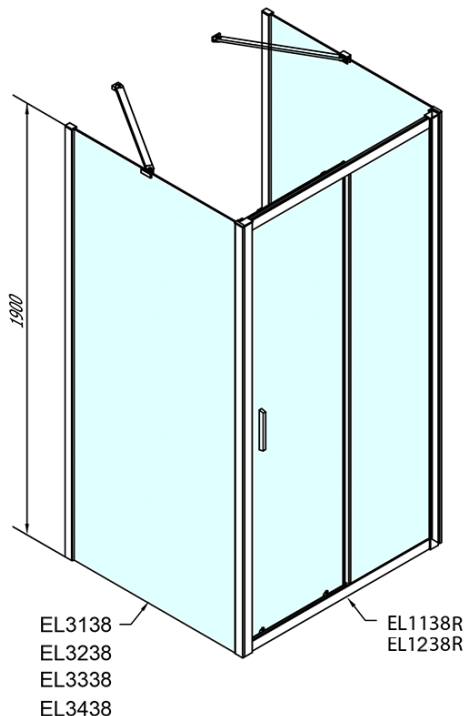

EASY třístěnný sprchový kout 1100x900mm, L/P varianta, sklo Brick

Objednací kód: EL1138EL3338EL3338

Základní informace

Značka: Polysan
Série: EASY

Rozměry

Šířka: 1100 mm
Výška: 1900 mm
Hloubka: 900 mm

Parametry

Barva profilu: Chrom - Leštěný hliník
Tvar: Třístěnné
Typ otevírání: Posuvné
Směr otevírání: Univerzální
Šířka vstupu: 430 mm
Typ výplně: Brick sklo
Tloušťka skla: 6 mm
Vlastnosti: Rámové provedení
Hmotnost / ks: 91.5 kg
Balení: 5 ks
Záruka: 2 roky

**EASY třístěnný sprchový kout 1100x900mm, L/P
varianta, sklo Brick**

Technický list

	B
EL3138	680-700
EL3238	780-800
EL3338	880-900
EL3438	980-1000

	A	C	D
EL1138	1090-1130	500	430
EL1238	1190-1230	530	480