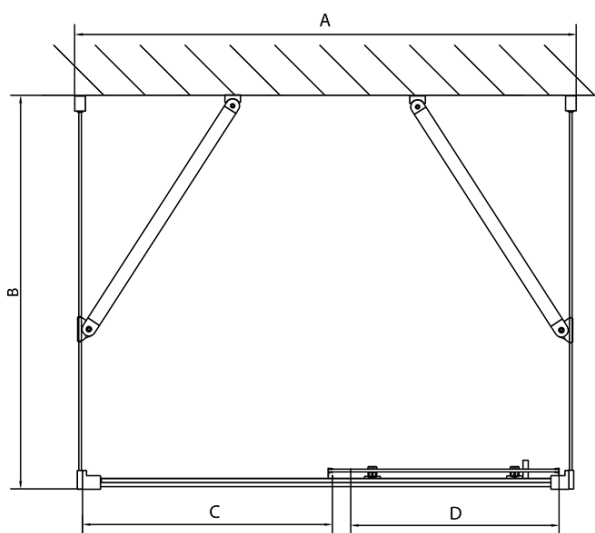

EASY třístěnný sprchový kout 1100x900mm, L/P varianta, sklo Brick

Objednací kód: EL1138EL3338EL3338

Základní informace

Značka: Polysan
Série: EASY

Rozměry

Šířka: 1100 mm
Výška: 1900 mm
Hloubka: 900 mm

Parametry

Barva profilu: Chrom - Leštěný hliník
Tvar: Třístěnné
Typ otevírání: Posuvné
Směr otevírání: Univerzální
Šířka vstupu: 430 mm
Typ výplně: BRICK sklo
Tloušťka skla: 6 mm
Vlastnosti: Rámové provedení
Hmotnost / ks: 91.5 kg
Balení: 5 ks
Záruka: 2 roky

**EASY třístěnný sprchový kout 1100x900mm, L/P
varianta, sklo Brick**

Technický list

	B
EL3138	680-700
EL3238	780-800
EL3338	880-900
EL3438	980-1000

	A	C	D
EL1138	1090-1130	500	430
EL1238	1190-1230	530	480