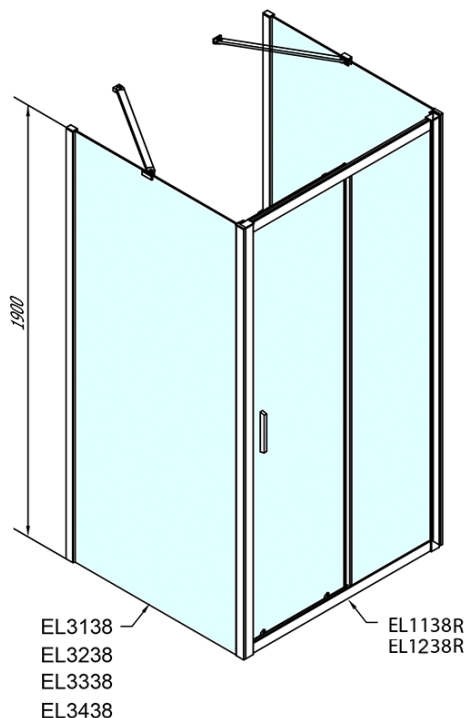

EASY třístěnný sprchový kout 1100x900mm, L/P varianta, sklo Brick

Objednací kód: EL1138EL3338EL3338

Základní informace

Značka: Polysan
Série: EASY

Rozměry

Šířka: 1100 mm
Výška: 1900 mm
Hloubka: 900 mm

Parametry

Barva profilu: Chrom - Leštěný hliník
Tvar: Třístěnné
Typ otevírání: Posuvné
Směr otevírání: Univerzální
Šířka vstupu: 430 mm
Typ výplně: BRICK sklo
Tloušťka skla: 6 mm
Vlastnosti: Rámové provedení
Hmotnost / ks: 91.5 kg
Balení: 5 ks
Záruka: 2 roky

**EASY třístěnný sprchový kout 1100x900mm, L/P
varianta, sklo Brick**

Technický list

	B
EL3138	680-700
EL3238	780-800
EL3338	880-900
EL3438	980-1000

	A	C	D
EL1138	1090-1130	500	430
EL1238	1190-1230	530	480