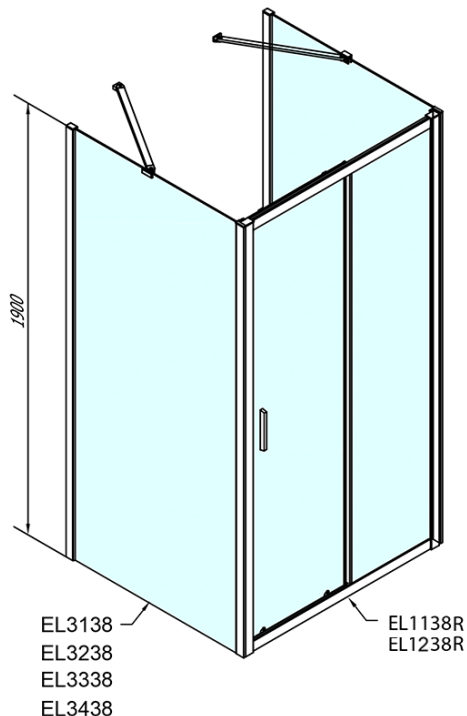

EASY třístěnný sprchový kout 1100x900mm, L/P varianta, sklo Brick

Objednací kód: EL1138EL3338EL3338

Základní informace

Značka: Polysan
Série: EASY

Rozměry

Šířka: 1100 mm
Výška: 1900 mm
Hloubka: 900 mm

Parametry

Barva profilu: Chrom - Leštěný hliník
Tvar: Třístěnné
Typ otevírání: Posuvné
Směr otevírání: Univerzální
Šířka vstupu: 430 mm
Typ výplně: Brick sklo
Tloušťka skla: 6 mm
Vlastnosti: Rámové provedení
Hmotnost / ks: 91.5 kg
Balení: 5 ks
Záruka: 2 roky

**EASY třístěnný sprchový kout 1100x900mm, L/P
varianta, sklo Brick**

Technický list

	B
EL3138	680-700
EL3238	780-800
EL3338	880-900
EL3438	980-1000

	A	C	D
EL1138	1090-1130	500	430
EL1238	1190-1230	530	480