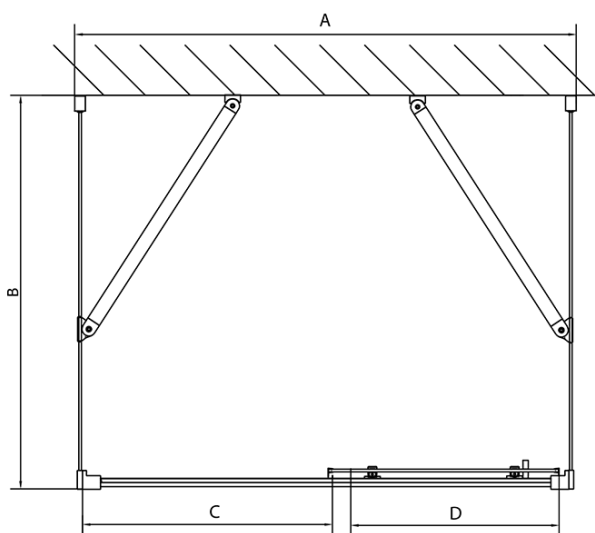

EASY třístěnný sprchový kout 1100x900mm, L/P varianta, sklo Brick

Objednací kód: EL1138EL3338EL3338

Základní informace

Značka: Polysan
Série: EASY

Rozměry

Šířka: 1100 mm
Výška: 1900 mm
Hloubka: 900 mm

Parametry

Barva profilu: Chrom - Leštěný hliník
Tvar: Třístěnné
Typ otevírání: Posuvné
Směr otevírání: Univerzální
Šířka vstupu: 430 mm
Typ výplně: Brick sklo
Tloušťka skla: 6 mm
Vlastnosti: Rámové provedení
Hmotnost / ks: 91.5 kg
Balení: 5 ks
Záruka: 2 roky

**EASY třístěnný sprchový kout 1100x900mm, L/P
varianta, sklo Brick**

Technický list

	B
EL3138	680-700
EL3238	780-800
EL3338	880-900
EL3438	980-1000

	A	C	D
EL1138	1090-1130	500	430
EL1238	1190-1230	530	480