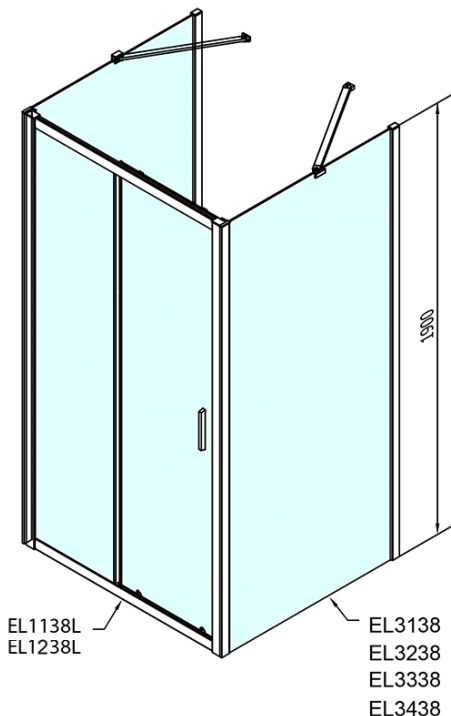

EASY třístěnný sprchový kout 1100x900mm, L/P varianta, sklo Brick

Objednací kód: EL1138EL3338EL3338

Základní informace

Značka: Polysan
Série: EASY

Rozměry

Šířka: 1100 mm
Výška: 1900 mm
Hloubka: 900 mm

Parametry

Barva profilu: Chrom - Leštěný hliník
Tvar: Třístěnné
Typ otevírání: Posuvné
Směr otevírání: Univerzální
Šířka vstupu: 430 mm
Typ výplně: Brick sklo
Tloušťka skla: 6 mm
Vlastnosti: Rámové provedení
Hmotnost / ks: 91.5 kg
Balení: 5 ks
Záruka: 2 roky

**EASY třístěnný sprchový kout 1100x900mm, L/P
varianta, sklo Brick**

Technický list

	B
EL3138	680-700
EL3238	780-800
EL3338	880-900
EL3438	980-1000

	A	C	D
EL1138	1090-1130	500	430
EL1238	1190-1230	530	480