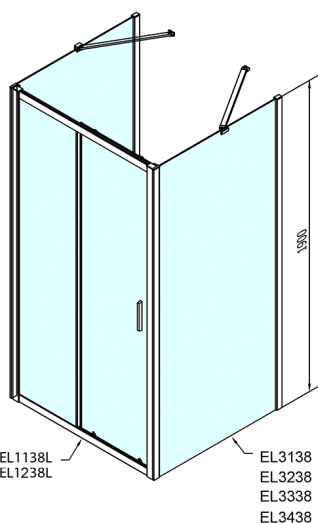

EASY třístěnný sprchový kout 1100x900mm, L/P varianta, sklo Brick

Objednací kód: EL1138EL3338EL3338

Rozměry

Šířka: 1100 mm
Výška: 1900 mm
Hloubka: 900 mm

Parametry

Záruka: 2 roky

Technický list

	B
EL3138	680-700
EL3238	780-800
EL3338	880-900
EL3438	980-1000

	A	C	D
EL1138	1090-1130	500	430
EL1238	1190-1230	530	480