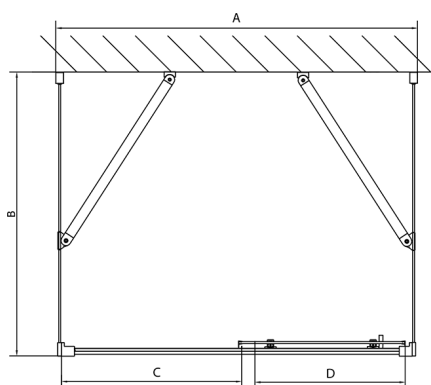

EASY třístěnný sprchový kout 1100x900mm, L/P varianta, sklo Brick

Objednací kód: EL1138EL3338EL3338

Rozměry

Šířka: 1100 mm
Výška: 1900 mm
Hloubka: 900 mm

Parametry

Záruka: 2 roky

Technický list

	B
EL3138	680-700
EL3238	780-800
EL3338	880-900
EL3438	980-1000

	A	C	D
EL1138	1090-1130	500	430
EL1238	1190-1230	530	480