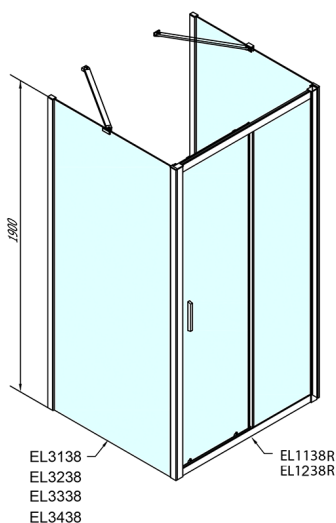

EASY třístěnný sprchový kout 1100x900mm, L/P varianta, sklo Brick

Objednací kód: EL1138EL3338EL3338

Rozměry

Šířka: 1100 mm
Výška: 1900 mm
Hloubka: 900 mm

Parametry

Záruka: 2 roky

Technický list

	B
EL3138	680-700
EL3238	780-800
EL3338	880-900
EL3438	980-1000

	A	C	D
EL1138	1090-1130	500	430
EL1238	1190-1230	530	480