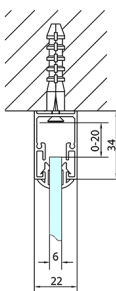

EASY třístěnný sprchový kout 1100x900mm, L/P varianta, sklo Brick

Objednací kód: EL1138EL3338EL3338

Rozměry

Šířka: 1100 mm
Výška: 1900 mm
Hloubka: 900 mm

Parametry

Záruka: 2 roky

Technický list

	B
EL3138	680-700
EL3238	780-800
EL3338	880-900
EL3438	980-1000

	A	C	D
EL1138	1090-1130	500	430
EL1238	1190-1230	530	480