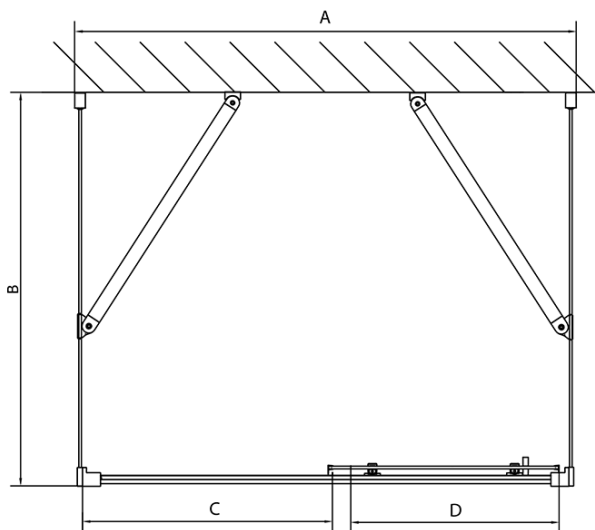

## Rozměry

Šířka: 1100 mm  
Výška: 1900 mm  
Hloubka: 800 mm

## Parametry

Barva profilu: Chrom - Leštěný hliník  
Tvar: Třístěnné  
Typ otevírání: Posuvné  
Směr otevírání: Univerzální  
Šířka vstupu: 430 mm  
Typ výplně: Brick sklo  
Tloušťka skla: 6 mm  
Vlastnosti: Rámové provedení  
Hmotnost / ks: 85.5 kg  
Balení: 5 ks  
Záruka: 2 roky

**EASY třístěnný sprchový kout 1100x800mm, L/P  
varianta, sklo Brick**

**Technický list**

	B
EL3138	680-700
EL3238	780-800
EL3338	880-900
EL3438	980-1000

	A	C	D
EL1138	1090-1130	500	430
EL1238	1190-1230	530	480