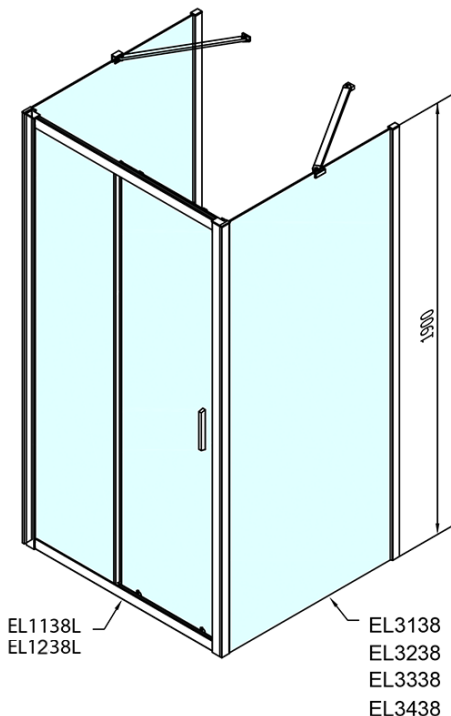

EASY třístěnný sprchový kout 1100x800mm, L/P varianta, sklo Brick

Objednací kód: EL1138EL3238EL3238

Základní informace

Značka: Polysan
Série: EASY

Rozměry

Šířka: 1100 mm
Výška: 1900 mm
Hloubka: 800 mm

Parametry

Barva profilu: Chrom - Leštěný hliník
Tvar: Třístěnné
Typ otevírání: Posuvné
Směr otevírání: Univerzální
Šířka vstupu: 430 mm
Typ výplně: Brick sklo
Tloušťka skla: 6 mm
Vlastnosti: Rámové provedení
Hmotnost / ks: 85.5 kg
Balení: 5 ks
Záruka: 2 roky

**EASY třístěnný sprchový kout 1100x800mm, L/P
varianta, sklo Brick**

Technický list

	B
EL3138	680-700
EL3238	780-800
EL3338	880-900
EL3438	980-1000

	A	C	D
EL1138	1090-1130	500	430
EL1238	1190-1230	530	480