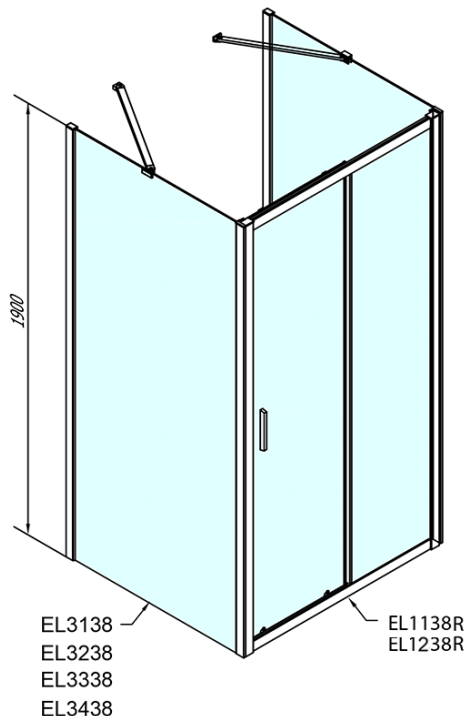

EASY třístěnný sprchový kout 1100x800mm, L/P varianta, sklo Brick

Objednací kód: EL1138EL3238EL3238

Základní informace

Značka: Polysan
Série: EASY

Rozměry

Šířka: 1100 mm
Výška: 1900 mm
Hloubka: 800 mm

Parametry

Barva profilu: Chrom - Leštěný hliník
Tvar: Třístěnné
Typ otevírání: Posuvné
Směr otevírání: Univerzální
Šířka vstupu: 430 mm
Typ výplně: Brick sklo
Tloušťka skla: 6 mm
Vlastnosti: Rámové provedení
Hmotnost / ks: 85.5 kg
Balení: 5 ks
Záruka: 2 roky

**EASY třístěnný sprchový kout 1100x800mm, L/P
varianta, sklo Brick**

Technický list

	B
EL3138	680-700
EL3238	780-800
EL3338	880-900
EL3438	980-1000

	A	C	D
EL1138	1090-1130	500	430
EL1238	1190-1230	530	480