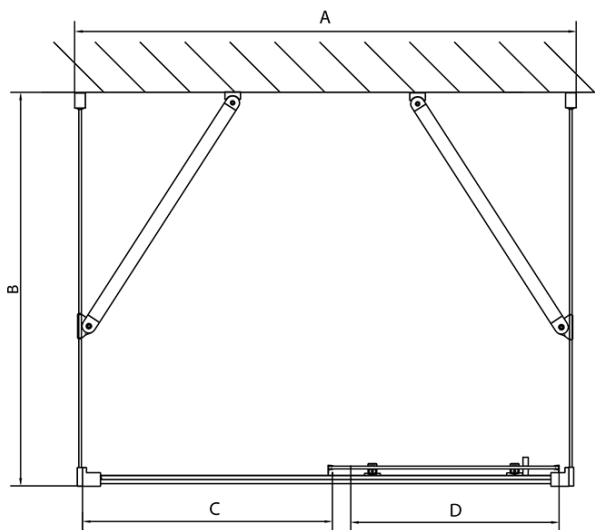

EASY třístěnný sprchový kout 1100x800mm, L/P varianta, sklo Brick

Objednací kód: EL1138EL3238EL3238

Základní informace

Značka: Polysan
Série: EASY

Rozměry

Šířka: 1100 mm
Výška: 1900 mm
Hloubka: 800 mm

Parametry

Barva profilu: Chrom - Leštěný hliník
Tvar: Třístěnné
Typ otevírání: Posuvné
Směr otevírání: Univerzální
Šířka vstupu: 430 mm
Typ výplně: Brick sklo
Tloušťka skla: 6 mm
Vlastnosti: Rámové provedení
Hmotnost / ks: 85.5 kg
Balení: 5 ks
Záruka: 2 roky

**EASY třístěnný sprchový kout 1100x800mm, L/P
varianta, sklo Brick**

Technický list

	B
EL3138	680-700
EL3238	780-800
EL3338	880-900
EL3438	980-1000

	A	C	D
EL1138	1090-1130	500	430
EL1238	1190-1230	530	480