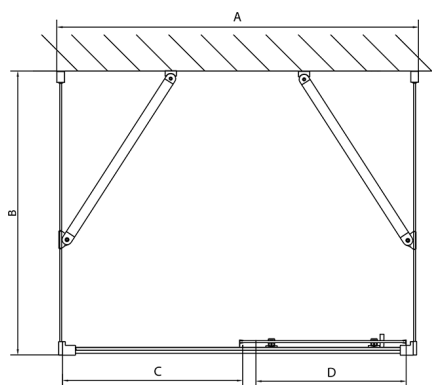

Technický list

	B
EL3138	680-700
EL3238	780-800
EL3338	880-900
EL3438	980-1000

	A	C	D
EL1138	1090-1130	500	430
EL1238	1190-1230	530	480