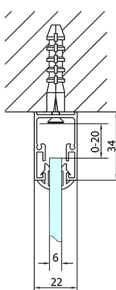

## EASY třístěnný sprchový kout 1100x800mm, L/P varianta, sklo Brick

Objednací kód: EL1138EL3238EL3238

### Rozměry

Šířka: 1100 mm  
 Výška: 1900 mm  
 Hloubka: 800 mm

## Technický list

	B
EL3138	680-700
EL3238	780-800
EL3338	880-900
EL3438	980-1000

	A	C	D
EL1138	1090-1130	500	430
EL1238	1190-1230	530	480