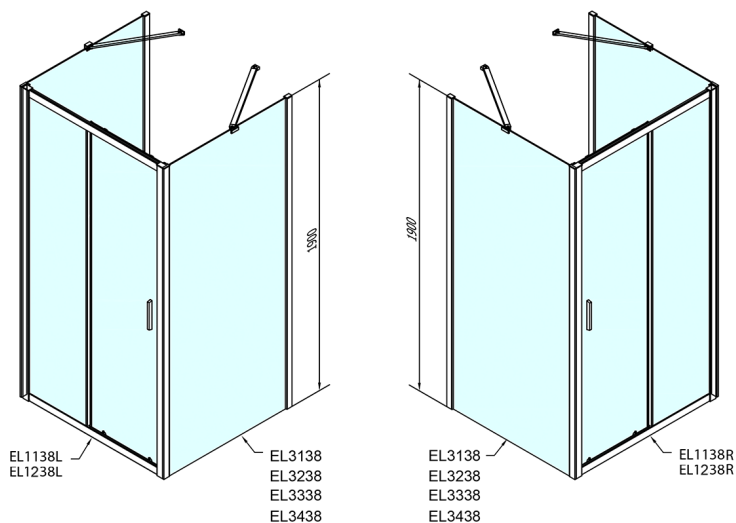

## EASY třístěnný sprchový kout 1100x800mm, L/P varianta, sklo Brick

Objednací kód: EL1138EL3238EL3238

### Rozměry

Šířka: 1100 mm  
 Výška: 1900 mm  
 Hloubka: 800 mm

## Technický list

	B
EL3138	680-700
EL3238	780-800
EL3338	880-900
EL3438	980-1000

	A	C	D
EL1138	1090-1130	500	430
EL1238	1190-1230	530	480