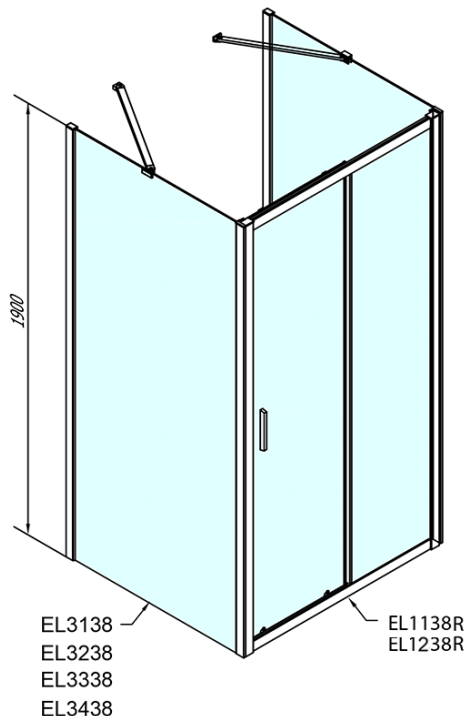

# EASY třístěnný sprchový kout 1100x700mm, L/P varianta, sklo Brick

Objednací kód: EL1138EL3138EL3138

## Rozměry

Šířka: 1100 mm  
Výška: 1900 mm  
Hloubka: 700 mm

## Parametry

Barva profilu: Chrom - Leštěný hliník  
Tvar: Třístěnné  
Typ otevírání: Posuvné  
Směr otevírání: Univerzální  
Šířka vstupu: 430 mm  
Typ výplně: Brick sklo  
Tloušťka skla: 6 mm  
Vlastnosti: Rámové provedení  
Hmotnost / ks: 79.5 kg  
Balení: 5 ks  
Záruka: 2 roky

**EASY třístěnný sprchový kout 1100x700mm, L/P  
varianta, sklo Brick**

**Technický list**

	B
EL3138	680-700
EL3238	780-800
EL3338	880-900
EL3438	980-1000

	A	C	D
EL1138	1090-1130	500	430
EL1238	1190-1230	530	480