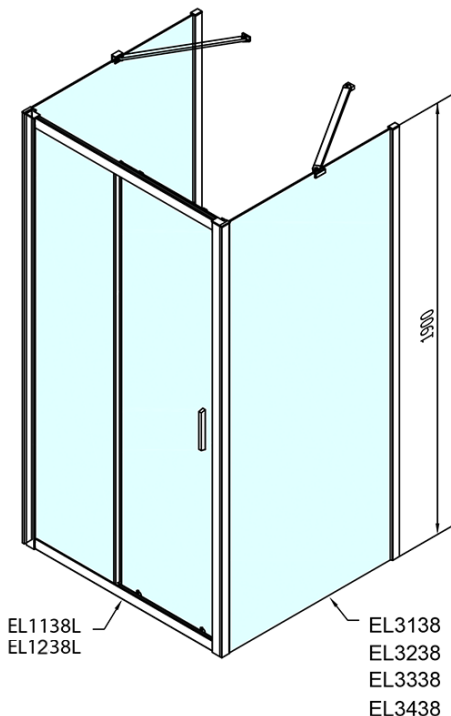

# EASY třístěnný sprchový kout 1100x700mm, L/P varianta, sklo Brick

Objednací kód: EL1138EL3138EL3138

## Rozměry

Šířka: 1100 mm  
Výška: 1900 mm  
Hloubka: 700 mm

## Parametry

Barva profilu: Chrom - Leštěný hliník  
Tvar: Třístěnné  
Typ otevírání: Posuvné  
Směr otevírání: Univerzální  
Šířka vstupu: 430 mm  
Typ výplně: Brick sklo  
Tloušťka skla: 6 mm  
Vlastnosti: Rámové provedení  
Hmotnost / ks: 79.5 kg  
Balení: 5 ks  
Záruka: 2 roky

**EASY třístěnný sprchový kout 1100x700mm, L/P  
varianta, sklo Brick**

**Technický list**

	B
EL3138	680-700
EL3238	780-800
EL3338	880-900
EL3438	980-1000

	A	C	D
EL1138	1090-1130	500	430
EL1238	1190-1230	530	480