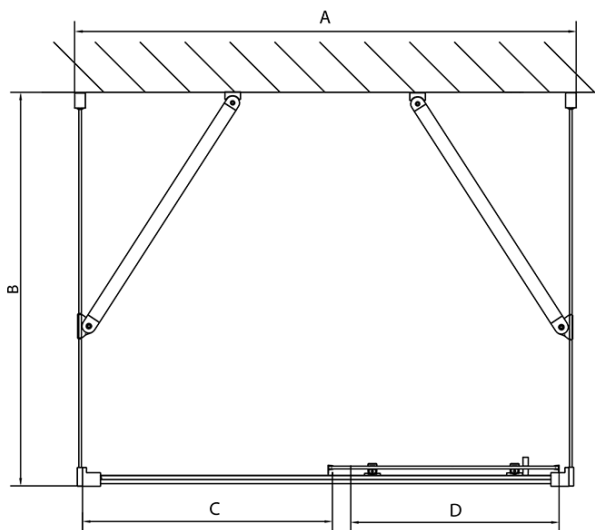

## Rozměry

Šířka: 1100 mm  
Výška: 1900 mm  
Hloubka: 700 mm

## Parametry

Barva profilu: Chrom - Leštěný hliník  
Tvar: Třístěnné  
Typ otevírání: Posuvné  
Směr otevírání: Univerzální  
Šířka vstupu: 430 mm  
Typ výplně: Brick sklo  
Tloušťka skla: 6 mm  
Vlastnosti: Rámové provedení  
Hmotnost / ks: 79.5 kg  
Balení: 5 ks  
Záruka: 2 roky

**EASY třístěnný sprchový kout 1100x700mm, L/P  
varianta, sklo Brick**

**Technický list**

	B
EL3138	680-700
EL3238	780-800
EL3338	880-900
EL3438	980-1000

	A	C	D
EL1138	1090-1130	500	430
EL1238	1190-1230	530	480