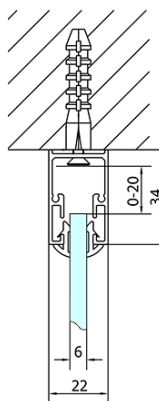

## Rozměry

Šířka: 1100 mm  
Výška: 1900 mm  
Hloubka: 700 mm

## Parametry

Barva profilu: Chrom - Leštěný hliník  
Tvar: Třístěnné  
Typ otevírání: Posuvné  
Směr otevírání: Univerzální  
Šířka vstupu: 430 mm  
Typ výplně: Brick sklo  
Tloušťka skla: 6 mm  
Vlastnosti: Rámové provedení  
Hmotnost / ks: 79.5 kg  
Balení: 5 ks  
Záruka: 2 roky

**EASY třístěnný sprchový kout 1100x700mm, L/P  
varianta, sklo Brick**

**Technický list**

	B
EL3138	680-700
EL3238	780-800
EL3338	880-900
EL3438	980-1000

	A	C	D
EL1138	1090-1130	500	430
EL1238	1190-1230	530	480