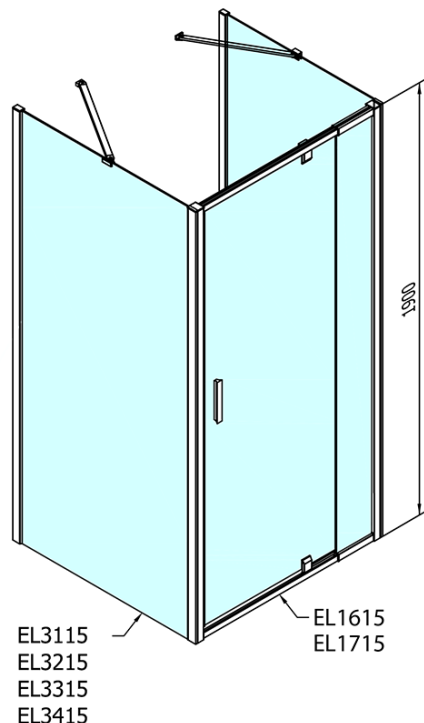

EASY třístěnný sprchový kout 900-1000x1000mm, pivot dveře, L/P varianta, čiré sklo

Objednací kód: EL1715EL3415EL3415

Základní informace

Značka: Polysan
Série: EASY

Rozměry

Šířka: 900 mm
Výška: 1900 mm
Hloubka: 1000 mm

Parametry

Barva profilu: Chrom - Leštěný hliník
Tvar: Třístěnné
Typ otevírání: Otevírací jednokřídlé
Směr otevírání: Univerzální
Šířka vstupu: 560 mm
Typ výplně: Čiré sklo
Tloušťka skla: 6 mm
Vlastnosti: Rámové provedení
Hmotnost / ks: 95.0 kg
Balení: 5 ks
Záruka: 2 roky

EASY třístěnný sprchový kout 900-1000x1000mm,
pivot dveře, L/P varianta, čiré sklo

Technický list

	B
EL3115	680-700
EL3215	780-800
EL3315	880-900
EL3415	980-1000

	A	C	D	E
EL1615	775-915	204	120	500
EL1715	895-1035	264	120	560