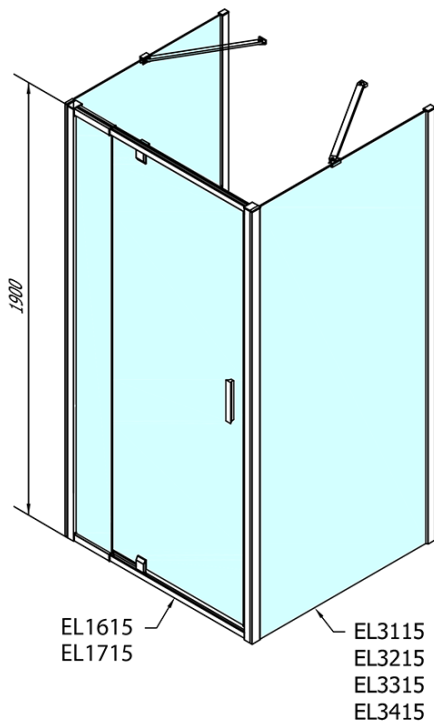

EASY třístěnný sprchový kout 900-1000x1000mm, pivot dveře, L/P varianta, čiré sklo

Objednací kód: EL1715EL3415EL3415

Základní informace

Značka: Polysan
Série: EASY

Rozměry

Šířka: 900 mm
Výška: 1900 mm
Hloubka: 1000 mm

Parametry

Barva profilu: Chrom - Leštěný hliník
Tvar: Třístěnné
Typ otevírání: Otevírací jednokřídlé
Směr otevírání: Univerzální
Šířka vstupu: 560 mm
Typ výplně: Čiré sklo
Tloušťka skla: 6 mm
Vlastnosti: Rámové provedení
Hmotnost / ks: 95.0 kg
Balení: 5 ks
Záruka: 2 roky

EASY třístěnný sprchový kout 900-1000x1000mm,
pivot dveře, L/P varianta, čiré sklo

Technický list

	B
EL3115	680-700
EL3215	780-800
EL3315	880-900
EL3415	980-1000

	A	C	D	E
EL1615	775-915	204	120	500
EL1715	895-1035	264	120	560