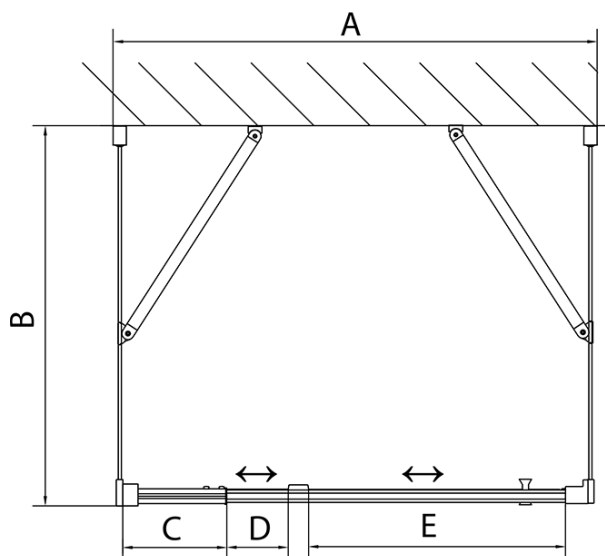

EASY třístěnný sprchový kout 900-1000x1000mm, pivot dveře, L/P varianta, čiré sklo

Objednací kód: EL1715EL3415EL3415

Základní informace

Značka: Polysan
Série: EASY

Rozměry

Šířka: 900 mm
Výška: 1900 mm
Hloubka: 1000 mm

Parametry

Barva profilu: Chrom - Leštěný hliník
Tvar: Třístěnné
Typ otevírání: Otevírací jednokřídlé
Směr otevírání: Univerzální
Šířka vstupu: 560 mm
Typ výplně: Čiré sklo
Tloušťka skla: 6 mm
Vlastnosti: Rámové provedení
Hmotnost / ks: 95.0 kg
Balení: 5 ks
Záruka: 2 roky

EASY třístěnný sprchový kout 900-1000x1000mm,
pivot dveře, L/P varianta, čiré sklo

Technický list

	B
EL3115	680-700
EL3215	780-800
EL3315	880-900
EL3415	980-1000

	A	C	D	E
EL1615	775-915	204	120	500
EL1715	895-1035	264	120	560