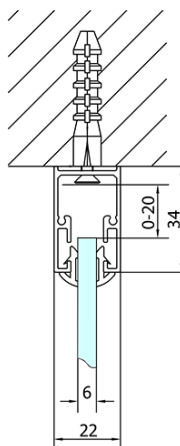

EASY třístěnný sprchový kout 900-1000x1000mm, pivot dveře, L/P varianta, čiré sklo

Objednací kód: EL1715EL3415EL3415

Základní informace

Značka: Polysan
Série: EASY

Rozměry

Šířka: 900 mm
Výška: 1900 mm
Hloubka: 1000 mm

Parametry

Barva profilu: Chrom - Leštěný hliník
Tvar: Třístěnné
Typ otevírání: Otevírací jednokřídlé
Směr otevírání: Univerzální
Šířka vstupu: 560 mm
Typ výplně: Čiré sklo
Tloušťka skla: 6 mm
Vlastnosti: Rámové provedení
Hmotnost / ks: 95.0 kg
Balení: 5 ks
Záruka: 2 roky

EASY třístěnný sprchový kout 900-1000x1000mm,
pivot dveře, L/P varianta, čiré sklo

Technický list

	B
EL3115	680-700
EL3215	780-800
EL3315	880-900
EL3415	980-1000

	A	C	D	E
EL1615	775-915	204	120	500
EL1715	895-1035	264	120	560