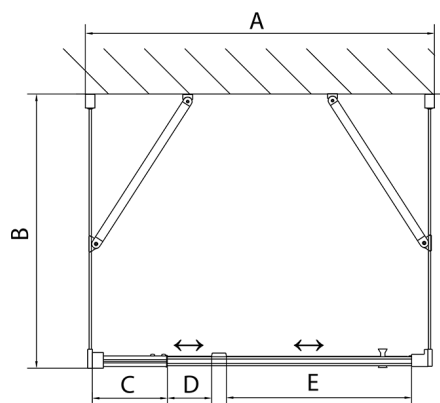

EASY třístěnný sprchový kout 900-1000x1000mm, pivot dveře, L/P varianta, čiré sklo

Objednací kód: EL1715EL3415EL3415

Rozměry

Šířka: 900 mm

Výška: 1900 mm

Hloubka: 1000 mm

Parametry

Záruka: 2 roky

Technický list

	B
EL3115	680-700
EL3215	780-800
EL3315	880-900
EL3415	980-1000

	A	C	D	E
EL1615	775-915	204	120	500
EL1715	895-1035	264	120	560