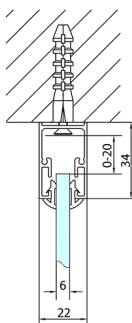

EASY třístěnný sprchový kout 900-1000x1000mm, pivot dveře, L/P varianta, čiré sklo

Objednací kód: EL1715EL3415EL3415

Rozměry

Šířka: 900 mm

Výška: 1900 mm

Hloubka: 1000 mm

Parametry

Záruka: 2 roky

Technický list

	B
EL3115	680-700
EL3215	780-800
EL3315	880-900
EL3415	980-1000

	A	C	D	E
EL1615	775-915	204	120	500
EL1715	895-1035	264	120	560