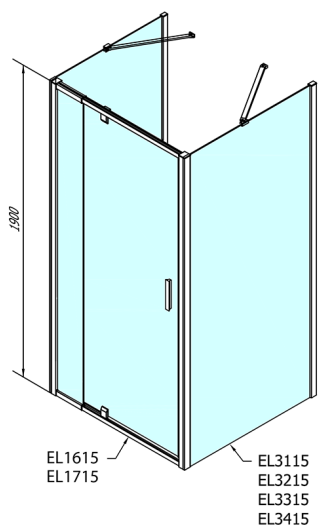

EASY třístěnný sprchový kout 900-1000x1000mm, pivot dveře, L/P varianta, čiré sklo

Objednací kód: EL1715EL3415EL3415

Rozměry

Šířka: 900 mm

Výška: 1900 mm

Hloubka: 1000 mm

Parametry

Záruka: 2 roky

Technický list

	B
EL3115	680-700
EL3215	780-800
EL3315	880-900
EL3415	980-1000

	A	C	D	E
EL1615	775-915	204	120	500
EL1715	895-1035	264	120	560