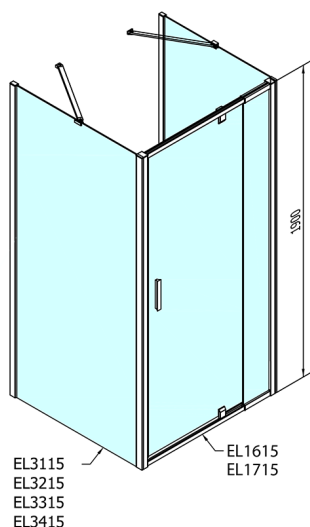

EASY třístěnný sprchový kout 900-1000x1000mm, pivot dveře, L/P varianta, čiré sklo

Objednací kód: EL1715EL3415EL3415

Rozměry

Šířka: 900 mm

Výška: 1900 mm

Hloubka: 1000 mm

Parametry

Záruka: 2 roky

Technický list

	B
EL3115	680-700
EL3215	780-800
EL3315	880-900
EL3415	980-1000

	A	C	D	E
EL1615	775-915	204	120	500
EL1715	895-1035	264	120	560