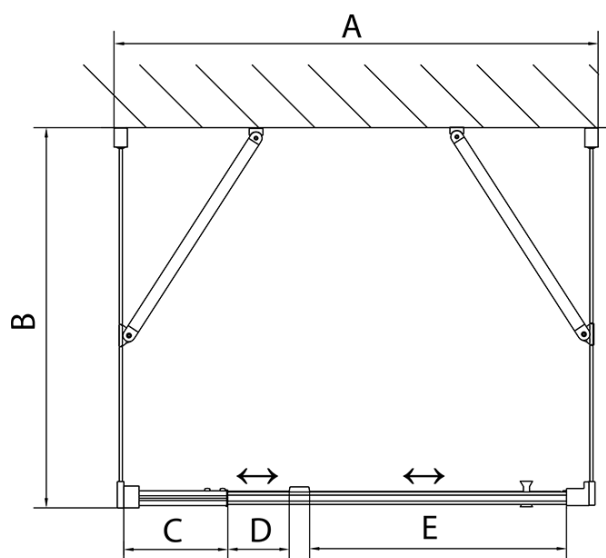

EASY třístěnný sprchový kout 900-1000x900mm, pivot dveře, L/P varianta, čiré sklo

Objednací kód: EL1715EL3315EL3315

Základní informace

Značka: Polysan
Série: EASY

Rozměry

Šířka: 900 mm
Výška: 1900 mm
Hloubka: 900 mm

Parametry

Barva profilu: Chrom - Leštěný hliník
Tvar: Třístěnné
Typ otevírání: Otevírací jednokřídlé
Směr otevírání: Univerzální
Šířka vstupu: 560 mm
Typ výplně: Čiré sklo
Tloušťka skla: 6 mm
Vlastnosti: Rámové provedení
Hmotnost / ks: 89.0 kg
Balení: 5 ks
Záruka: 2 roky

**EASY třístěnný sprchový kout 900-1000x900mm,
pivot dveře, L/P varianta, čiré sklo**

Technický list

	B
EL3115	680-700
EL3215	780-800
EL3315	880-900
EL3415	980-1000

	A	C	D	E
EL1615	775-915	204	120	500
EL1715	895-1035	264	120	560