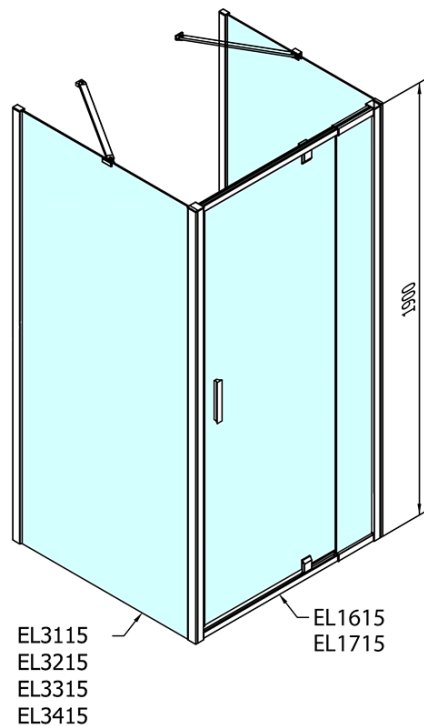

EASY třístěnný sprchový kout 900-1000x900mm, pivot dveře, L/P varianta, čiré sklo

Objednací kód: EL1715EL3315EL3315

Základní informace

Značka: Polysan
Série: EASY

Rozměry

Šířka: 900 mm
Výška: 1900 mm
Hloubka: 900 mm

Parametry

Barva profilu: Chrom - Leštěný hliník
Tvar: Třístěnné
Typ otevírání: Otevírací jednokřídlé
Směr otevírání: Univerzální
Šířka vstupu: 560 mm
Typ výplně: Čiré sklo
Tloušťka skla: 6 mm
Vlastnosti: Rámové provedení
Hmotnost / ks: 89.0 kg
Balení: 5 ks
Záruka: 2 roky

**EASY třístěnný sprchový kout 900-1000x900mm,
pivot dveře, L/P varianta, čiré sklo**

Technický list

	B
EL3115	680-700
EL3215	780-800
EL3315	880-900
EL3415	980-1000

	A	C	D	E
EL1615	775-915	204	120	500
EL1715	895-1035	264	120	560