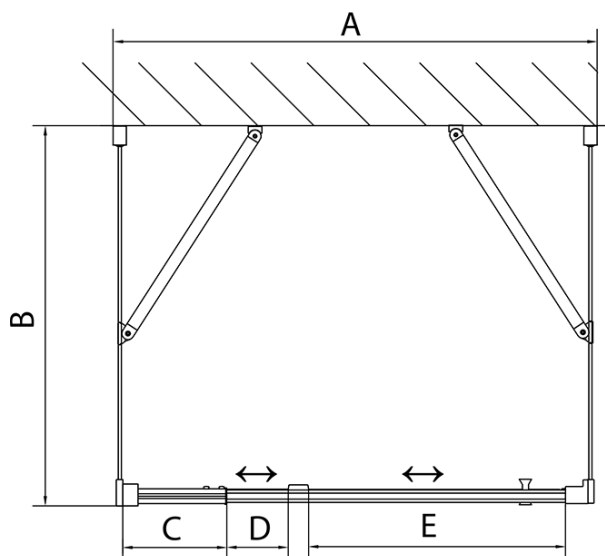

## Rozměry

Šířka: 900 mm  
Výška: 1900 mm  
Hloubka: 900 mm

## Parametry

Barva profilu: Chrom - Leštěný hliník  
Tvar: Třístěnné  
Typ otevírání: Otevírací jednokřídlé  
Směr otevírání: Univerzální  
Šířka vstupu: 560 mm  
Typ výplně: Čiré sklo  
Tloušťka skla: 6 mm  
Vlastnosti: Rámové provedení  
Hmotnost / ks: 89.0 kg  
Balení: 5 ks  
Záruka: 2 roky

**EASY třístěnný sprchový kout 900-1000x900mm,  
pivot dveře, L/P varianta, čiré sklo**

**Technický list**

	B
EL3115	680-700
EL3215	780-800
EL3315	880-900
EL3415	980-1000

	A	C	D	E
EL1615	775-915	204	120	500
EL1715	895-1035	264	120	560