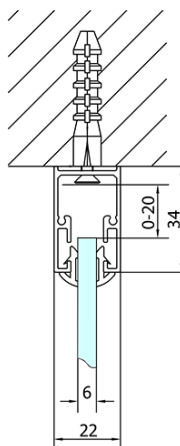

# EASY třístěnný sprchový kout 900-1000x900mm, pivot dveře, L/P varianta, čiré sklo

Objednací kód: EL1715EL3315EL3315

## Rozměry

Šířka: 900 mm  
Výška: 1900 mm  
Hloubka: 900 mm

## Parametry

Barva profilu: Chrom - Leštěný hliník  
Tvar: Třístěnné  
Typ otevírání: Otevírací jednokřídlé  
Směr otevírání: Univerzální  
Šířka vstupu: 560 mm  
Typ výplně: Čiré sklo  
Tloušťka skla: 6 mm  
Vlastnosti: Rámové provedení  
Hmotnost / ks: 89.0 kg  
Balení: 5 ks  
Záruka: 2 roky

**EASY třístěnný sprchový kout 900-1000x900mm,  
pivot dveře, L/P varianta, čiré sklo**

**Technický list**

	B
EL3115	680-700
EL3215	780-800
EL3315	880-900
EL3415	980-1000

	A	C	D	E
EL1615	775-915	204	120	500
EL1715	895-1035	264	120	560