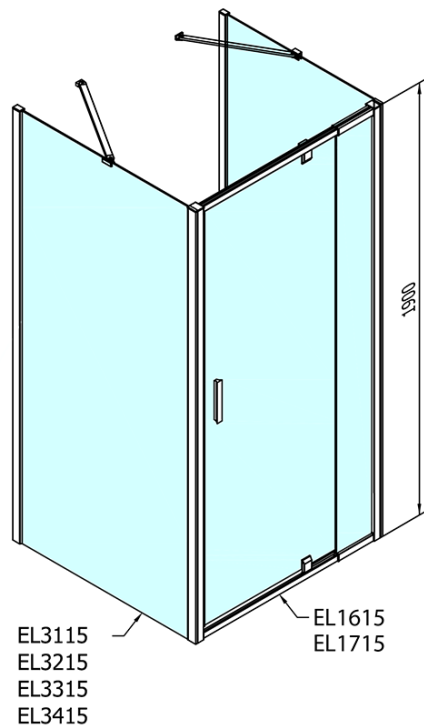

# EASY třístěnný sprchový kout 900-1000x900mm, pivot dveře, L/P varianta, čiré sklo

Objednací kód: EL1715EL3315EL3315

## Rozměry

Šířka: 900 mm  
Výška: 1900 mm  
Hloubka: 900 mm

## Parametry

Barva profilu: Chrom - Leštěný hliník  
Tvar: Třístěnné  
Typ otevírání: Otevírací jednokřídlé  
Směr otevírání: Univerzální  
Šířka vstupu: 560 mm  
Typ výplně: Čiré sklo  
Tloušťka skla: 6 mm  
Vlastnosti: Rámové provedení  
Hmotnost / ks: 89.0 kg  
Balení: 5 ks  
Záruka: 2 roky

**EASY třístěnný sprchový kout 900-1000x900mm,  
pivot dveře, L/P varianta, čiré sklo**

**Technický list**

	B
EL3115	680-700
EL3215	780-800
EL3315	880-900
EL3415	980-1000

	A	C	D	E
EL1615	775-915	204	120	500
EL1715	895-1035	264	120	560