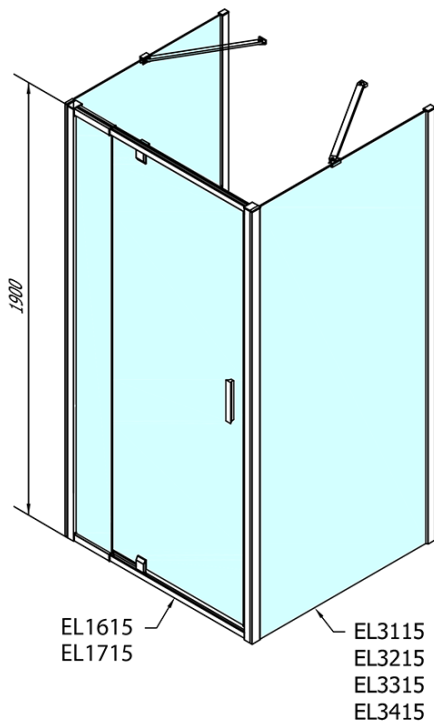

# EASY třístěnný sprchový kout 900-1000x900mm, pivot dveře, L/P varianta, čiré sklo

Objednací kód: EL1715EL3315EL3315

## Rozměry

Šířka: 900 mm  
Výška: 1900 mm  
Hloubka: 900 mm

## Parametry

Barva profilu: Chrom - Leštěný hliník  
Tvar: Třístěnné  
Typ otevírání: Otevírací jednokřídlé  
Směr otevírání: Univerzální  
Šířka vstupu: 560 mm  
Typ výplně: Čiré sklo  
Tloušťka skla: 6 mm  
Vlastnosti: Rámové provedení  
Hmotnost / ks: 89.0 kg  
Balení: 5 ks  
Záruka: 2 roky

**EASY třístěnný sprchový kout 900-1000x900mm,  
pivot dveře, L/P varianta, čiré sklo**

**Technický list**

	B
EL3115	680-700
EL3215	780-800
EL3315	880-900
EL3415	980-1000

	A	C	D	E
EL1615	775-915	204	120	500
EL1715	895-1035	264	120	560