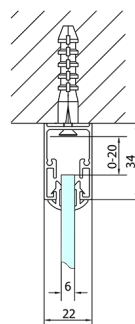

EASY třístěnný sprchový kout 900-1000x900mm, pivot dveře, L/P varianta, čiré sklo

Objednací kód: EL1715EL3315EL3315

Rozměry

Šířka: 900 mm
 Výška: 1900 mm
 Hloubka: 900 mm

Parametry

Záruka: 2 roky

Technický list

	B
EL3115	680-700
EL3215	780-800
EL3315	880-900
EL3415	980-1000

	A	C	D	E
EL1615	775-915	204	120	500
EL1715	895-1035	264	120	560