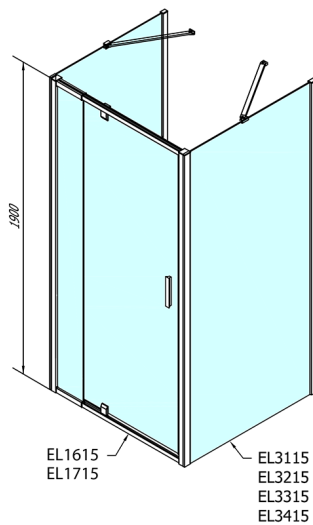

EASY třístěnný sprchový kout 900-1000x900mm, pivot dveře, L/P varianta, čiré sklo

Objednací kód: EL1715EL3315EL3315

Rozměry

Šířka: 900 mm
 Výška: 1900 mm
 Hloubka: 900 mm

Parametry

Záruka: 2 roky

Technický list

	B
EL3115	680-700
EL3215	780-800
EL3315	880-900
EL3415	980-1000

	A	C	D	E
EL1615	775-915	204	120	500
EL1715	895-1035	264	120	560