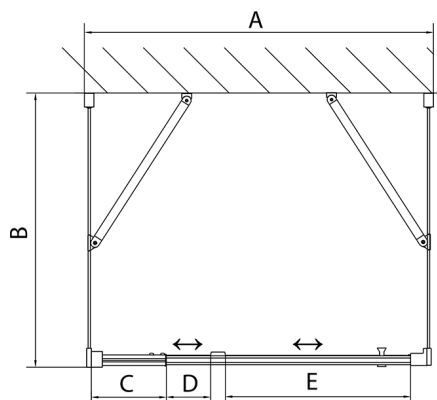

EASY třístěnný sprchový kout 900-1000x900mm, pivot dveře, L/P varianta, čiré sklo

Objednací kód: EL1715EL3315EL3315

Rozměry

Šířka: 900 mm
 Výška: 1900 mm
 Hloubka: 900 mm

Parametry

Záruka: 2 roky

Technický list

	B
EL3115	680-700
EL3215	780-800
EL3315	880-900
EL3415	980-1000

	A	C	D	E
EL1615	775-915	204	120	500
EL1715	895-1035	264	120	560