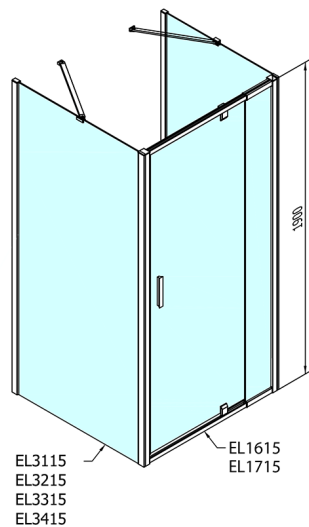

EASY třístěnný sprchový kout 900-1000x900mm, pivot dveře, L/P varianta, čiré sklo

Objednací kód: EL1715EL3315EL3315

Rozměry

Šířka: 900 mm
 Výška: 1900 mm
 Hloubka: 900 mm

Parametry

Záruka: 2 roky

Technický list

	B
EL3115	680-700
EL3215	780-800
EL3315	880-900
EL3415	980-1000

	A	C	D	E
EL1615	775-915	204	120	500
EL1715	895-1035	264	120	560