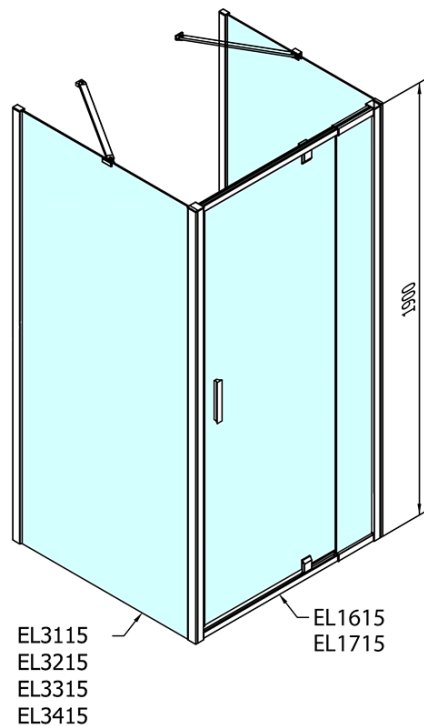

# EASY třístěnný sprchový kout 900-1000x800mm, pivot dveře, L/P varianta, čiré sklo

Objednací kód: EL1715EL3215EL3215

## Rozměry

Šířka: 900 mm  
Výška: 1900 mm  
Hloubka: 800 mm

## Parametry

Barva profilu: Chrom - Leštěný hliník  
Tvar: Třístěnné  
Typ otevírání: Otevírací jednokřídlé  
Směr otevírání: Univerzální  
Šířka vstupu: 560 mm  
Typ výplně: Čiré sklo  
Tloušťka skla: 6 mm  
Vlastnosti: Rámové provedení  
Hmotnost / ks: 83.0 kg  
Balení: 5 ks  
Záruka: 2 roky

**EASY třístěnný sprchový kout 900-1000x800mm,  
pivot dveře, L/P varianta, čiré sklo**

**Technický list**

	B
EL3115	680-700
EL3215	780-800
EL3315	880-900
EL3415	980-1000

	A	C	D	E
EL1615	775-915	204	120	500
EL1715	895-1035	264	120	560