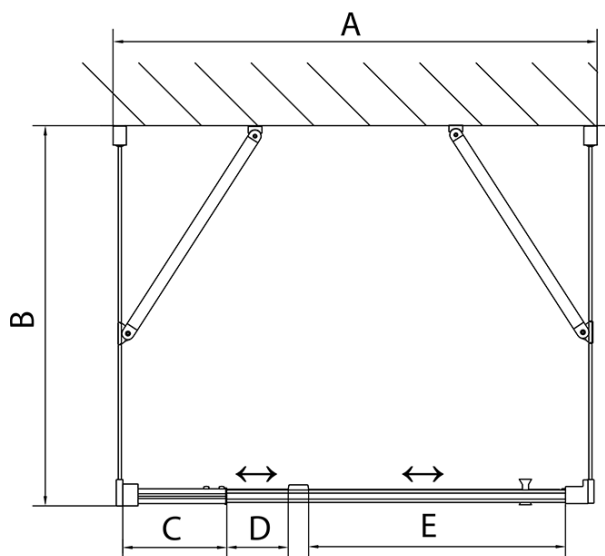

## Rozměry

Šířka: 900 mm  
Výška: 1900 mm  
Hloubka: 800 mm

## Parametry

Barva profilu: Chrom - Leštěný hliník  
Tvar: Třístěnné  
Typ otevírání: Otevírací jednokřídlé  
Směr otevírání: Univerzální  
Šířka vstupu: 560 mm  
Typ výplně: Čiré sklo  
Tloušťka skla: 6 mm  
Vlastnosti: Rámové provedení  
Hmotnost / ks: 83.0 kg  
Balení: 5 ks  
Záruka: 2 roky

**EASY třístěnný sprchový kout 900-1000x800mm,  
pivot dveře, L/P varianta, čiré sklo**

**Technický list**

	B
EL3115	680-700
EL3215	780-800
EL3315	880-900
EL3415	980-1000

	A	C	D	E
EL1615	775-915	204	120	500
EL1715	895-1035	264	120	560