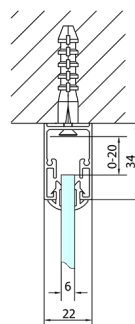

EASY třístěnný sprchový kout 900-1000x800mm, pivot dveře, L/P varianta, čiré sklo

Objednací kód: EL1715EL3215EL3215

Rozměry

Šířka: 900 mm
 Výška: 1900 mm
 Hloubka: 800 mm

Parametry

Záruka: 2 roky

Technický list

	B
EL3115	680-700
EL3215	780-800
EL3315	880-900
EL3415	980-1000

	A	C	D	E
EL1615	775-915	204	120	500
EL1715	895-1035	264	120	560