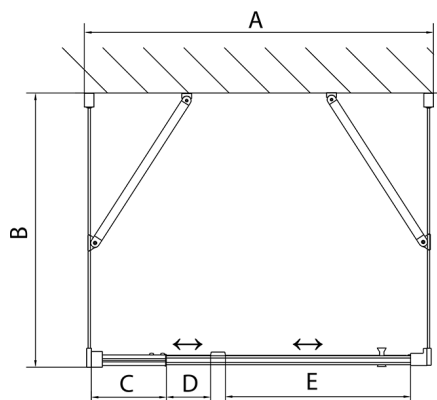

EASY třístěnný sprchový kout 900-1000x800mm, pivot dveře, L/P varianta, čiré sklo

Objednací kód: EL1715EL3215EL3215

Rozměry

Šířka: 900 mm
 Výška: 1900 mm
 Hloubka: 800 mm

Parametry

Záruka: 2 roky

Technický list

	B
EL3115	680-700
EL3215	780-800
EL3315	880-900
EL3415	980-1000

	A	C	D	E
EL1615	775-915	204	120	500
EL1715	895-1035	264	120	560