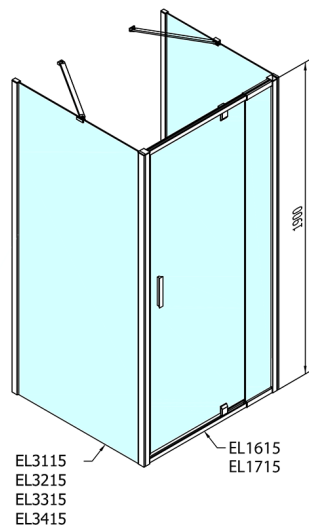

EASY třístěnný sprchový kout 900-1000x800mm, pivot dveře, L/P varianta, čiré sklo

Objednací kód: EL1715EL3215EL3215

Rozměry

Šířka: 900 mm
 Výška: 1900 mm
 Hloubka: 800 mm

Parametry

Záruka: 2 roky

Technický list

	B
EL3115	680-700
EL3215	780-800
EL3315	880-900
EL3415	980-1000

	A	C	D	E
EL1615	775-915	204	120	500
EL1715	895-1035	264	120	560