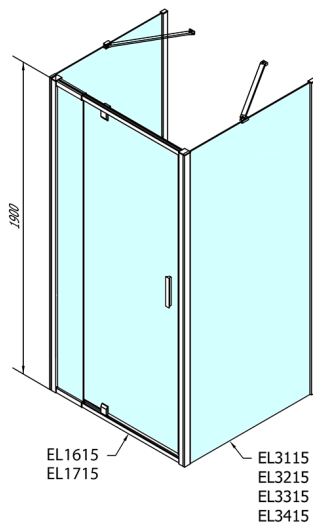

EASY třístěnný sprchový kout 900-1000x800mm, pivot dveře, L/P varianta, čiré sklo

Objednací kód: EL1715EL3215EL3215

Rozměry

Šířka: 900 mm
 Výška: 1900 mm
 Hloubka: 800 mm

Parametry

Záruka: 2 roky

Technický list

	B
EL3115	680-700
EL3215	780-800
EL3315	880-900
EL3415	980-1000

	A	C	D	E
EL1615	775-915	204	120	500
EL1715	895-1035	264	120	560