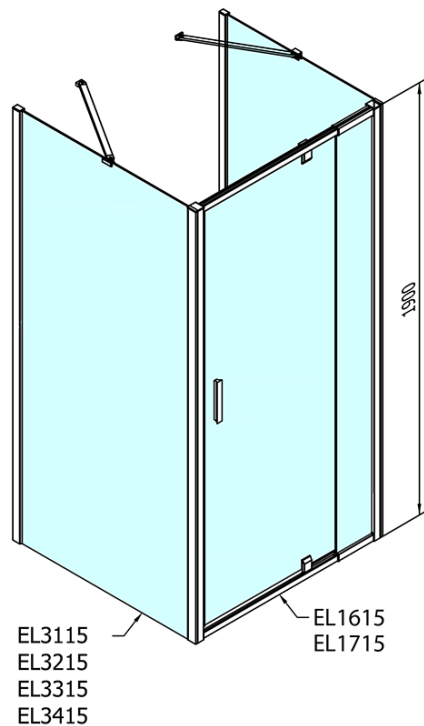

**EASY třístěnný sprchový kout 900-1000x700mm,
pivot dveře, L/P varianta, čiré sklo**

Objednací kód: EL1715EL3115EL3115

Základní informace

Značka: Polysan
Série: EASY

Rozměry

Šířka: 900 mm
Výška: 1900 mm
Hloubka: 700 mm

Parametry

Barva profilu: Chrom - Leštěný hliník
Tvar: Třístěnné
Typ otevírání: Otevírací jednokřídlé
Směr otevírání: Univerzální
Šířka vstupu: 560 mm
Typ výplně: Čiré sklo
Tloušťka skla: 6 mm
Vlastnosti: Rámové provedení
Hmotnost / ks: 77.0 kg
Balení: 5 ks
Záruka: 2 roky

**EASY třístěnný sprchový kout 900-1000x700mm,
pivot dveře, L/P varianta, čiré sklo**

Technický list

	B
EL3115	680-700
EL3215	780-800
EL3315	880-900
EL3415	980-1000

	A	C	D	E
EL1615	775-915	204	120	500
EL1715	895-1035	264	120	560