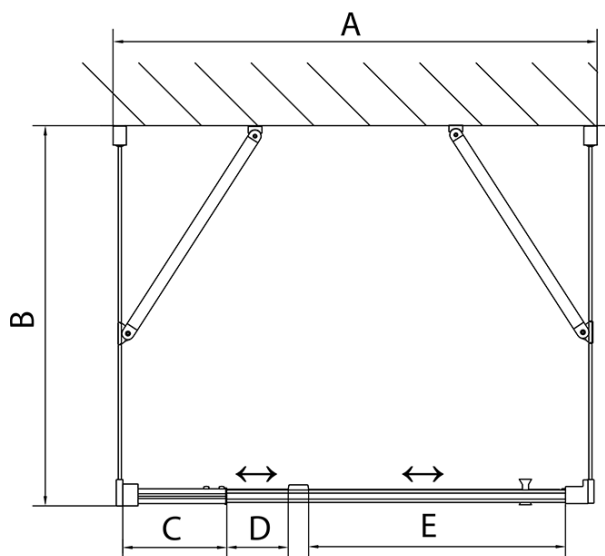

**EASY třístěnný sprchový kout 900-1000x700mm,
pivot dveře, L/P varianta, čiré sklo**

Objednací kód: EL1715EL3115EL3115

Základní informace

Značka: Polysan
Série: EASY

Rozměry

Šířka: 900 mm
Výška: 1900 mm
Hloubka: 700 mm

Parametry

Barva profilu: Chrom - Leštěný hliník
Tvar: Třístěnné
Typ otevírání: Otevírací jednokřídlé
Směr otevírání: Univerzální
Šířka vstupu: 560 mm
Typ výplně: Čiré sklo
Tloušťka skla: 6 mm
Vlastnosti: Rámové provedení
Hmotnost / ks: 77.0 kg
Balení: 5 ks
Záruka: 2 roky

**EASY třístěnný sprchový kout 900-1000x700mm,
pivot dveře, L/P varianta, čiré sklo**

Technický list

	B
EL3115	680-700
EL3215	780-800
EL3315	880-900
EL3415	980-1000

	A	C	D	E
EL1615	775-915	204	120	500
EL1715	895-1035	264	120	560