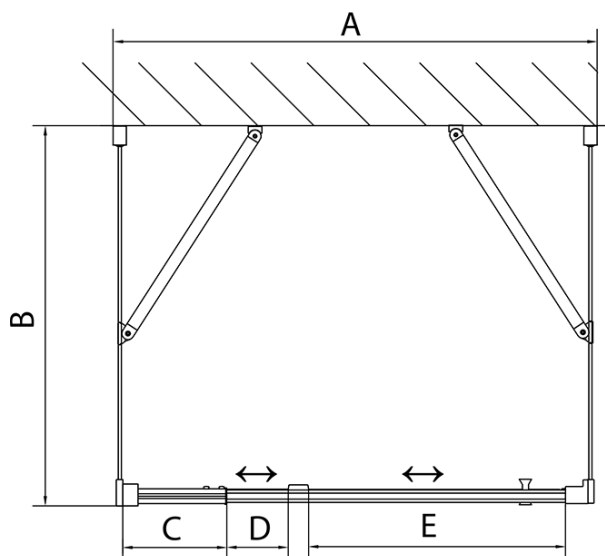

EASY třístěnný sprchový kout 900-1000x700mm, pivot dveře, L/P varianta, čiré sklo

Objednací kód: EL1715EL3115EL3115

Základní informace

Značka: Polysan
Série: EASY

Rozměry

Šířka: 900 mm
Výška: 1900 mm
Hloubka: 700 mm

Parametry

Barva profilu: Chrom - Leštěný hliník
Tvar: Třístěnné
Typ otevírání: Otevírací jednokřídlé
Směr otevírání: Univerzální
Šířka vstupu: 560 mm
Typ výplně: Čiré sklo
Tloušťka skla: 6 mm
Vlastnosti: Rámové provedení
Hmotnost / ks: 77.0 kg
Balení: 5 ks
Záruka: 2 roky

**EASY třístěnný sprchový kout 900-1000x700mm,
pivot dveře, L/P varianta, čiré sklo**

Technický list

	B
EL3115	680-700
EL3215	780-800
EL3315	880-900
EL3415	980-1000

	A	C	D	E
EL1615	775-915	204	120	500
EL1715	895-1035	264	120	560