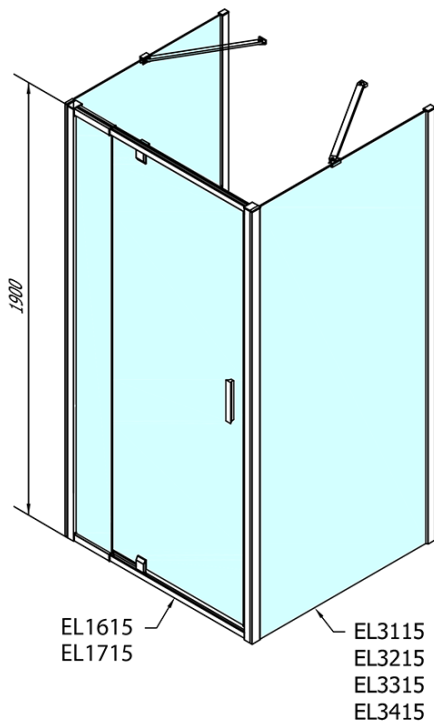

EASY třístěnný sprchový kout 900-1000x700mm, pivot dveře, L/P varianta, čiré sklo

Objednací kód: EL1715EL3115EL3115

Základní informace

Značka: Polysan
Série: EASY

Rozměry

Šířka: 900 mm
Výška: 1900 mm
Hloubka: 700 mm

Parametry

Barva profilu: Chrom - Leštěný hliník
Tvar: Třístěnné
Typ otevírání: Otevírací jednokřídlé
Směr otevírání: Univerzální
Šířka vstupu: 560 mm
Typ výplně: Čiré sklo
Tloušťka skla: 6 mm
Vlastnosti: Rámové provedení
Hmotnost / ks: 77.0 kg
Balení: 5 ks
Záruka: 2 roky

**EASY třístěnný sprchový kout 900-1000x700mm,
pivot dveře, L/P varianta, čiré sklo**

Technický list

	B
EL3115	680-700
EL3215	780-800
EL3315	880-900
EL3415	980-1000

	A	C	D	E
EL1615	775-915	204	120	500
EL1715	895-1035	264	120	560