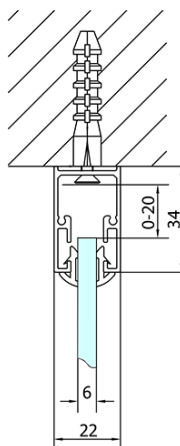

EASY třístěnný sprchový kout 900-1000x700mm, pivot dveře, L/P varianta, čiré sklo

Objednací kód: EL1715EL3115EL3115

Základní informace

Značka: Polysan
Série: EASY

Rozměry

Šířka: 900 mm
Výška: 1900 mm
Hloubka: 700 mm

Parametry

Barva profilu: Chrom - Leštěný hliník
Tvar: Třístěnné
Typ otevírání: Otevírací jednokřídlé
Směr otevírání: Univerzální
Šířka vstupu: 560 mm
Typ výplně: Čiré sklo
Tloušťka skla: 6 mm
Vlastnosti: Rámové provedení
Hmotnost / ks: 77.0 kg
Balení: 5 ks
Záruka: 2 roky

**EASY třístěnný sprchový kout 900-1000x700mm,
pivot dveře, L/P varianta, čiré sklo**

Technický list

	B
EL3115	680-700
EL3215	780-800
EL3315	880-900
EL3415	980-1000

	A	C	D	E
EL1615	775-915	204	120	500
EL1715	895-1035	264	120	560