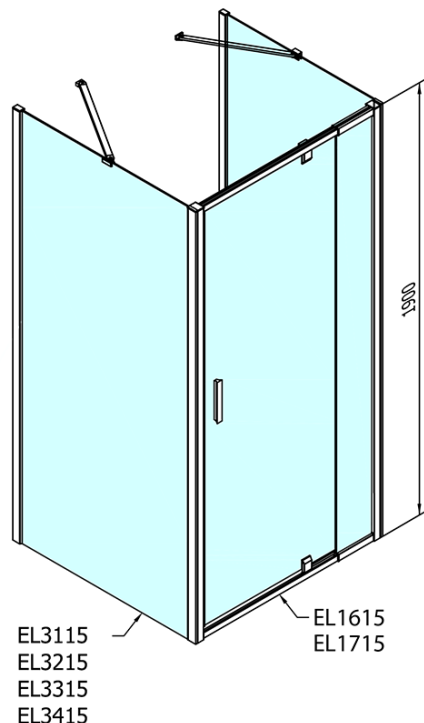

EASY třístěnný sprchový kout 900-1000x700mm, pivot dveře, L/P varianta, čiré sklo

Objednací kód: EL1715EL3115EL3115

Základní informace

Značka: Polysan
Série: EASY

Rozměry

Šířka: 900 mm
Výška: 1900 mm
Hloubka: 700 mm

Parametry

Barva profilu: Chrom - Leštěný hliník
Tvar: Třístěnné
Typ otevírání: Otevírací jednokřídlé
Směr otevírání: Univerzální
Šířka vstupu: 560 mm
Typ výplně: Čiré sklo
Tloušťka skla: 6 mm
Vlastnosti: Rámové provedení
Hmotnost / ks: 77.0 kg
Balení: 5 ks
Záruka: 2 roky

**EASY třístěnný sprchový kout 900-1000x700mm,
pivot dveře, L/P varianta, čiré sklo**

Technický list

	B
EL3115	680-700
EL3215	780-800
EL3315	880-900
EL3415	980-1000

	A	C	D	E
EL1615	775-915	204	120	500
EL1715	895-1035	264	120	560