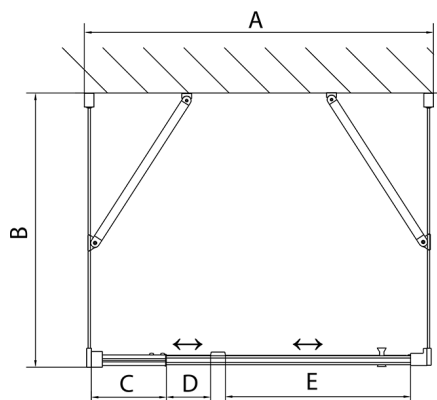

EASY třístěnný sprchový kout 900-1000x700mm, pivot dveře, L/P varianta, čiré sklo

Objednací kód: EL1715EL3115EL3115

Rozměry

Šířka: 900 mm
 Výška: 1900 mm
 Hloubka: 700 mm

Parametry

Záruka: 2 roky

Technický list

	B
EL3115	680-700
EL3215	780-800
EL3315	880-900
EL3415	980-1000

	A	C	D	E
EL1615	775-915	204	120	500
EL1715	895-1035	264	120	560