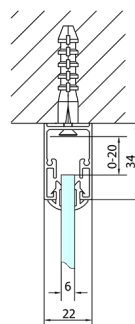

EASY třístěnný sprchový kout 900-1000x700mm, pivot dveře, L/P varianta, čiré sklo

Objednací kód: EL1715EL3115EL3115

Rozměry

Šířka: 900 mm
 Výška: 1900 mm
 Hloubka: 700 mm

Parametry

Záruka: 2 roky

Technický list

	B
EL3115	680-700
EL3215	780-800
EL3315	880-900
EL3415	980-1000

	A	C	D	E
EL1615	775-915	204	120	500
EL1715	895-1035	264	120	560