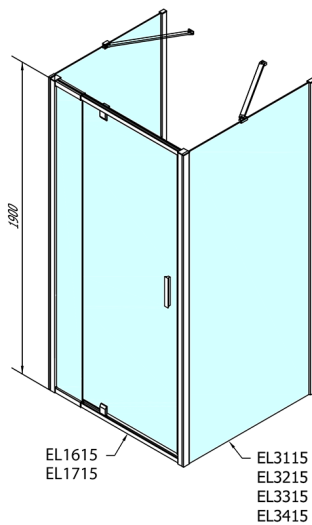

EASY třístěnný sprchový kout 900-1000x700mm, pivot dveře, L/P varianta, čiré sklo

Objednací kód: EL1715EL3115EL3115

Rozměry

Šířka: 900 mm
 Výška: 1900 mm
 Hloubka: 700 mm

Parametry

Záruka: 2 roky

Technický list

	B
EL3115	680-700
EL3215	780-800
EL3315	880-900
EL3415	980-1000

	A	C	D	E
EL1615	775-915	204	120	500
EL1715	895-1035	264	120	560