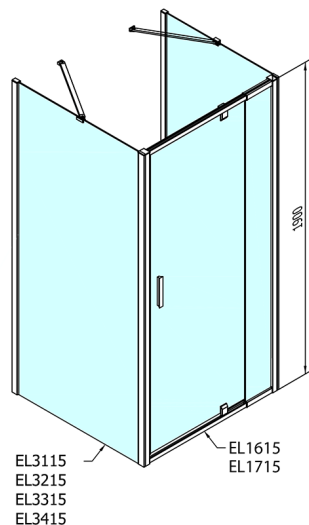

EASY třístěnný sprchový kout 900-1000x700mm, pivot dveře, L/P varianta, čiré sklo

Objednací kód: EL1715EL3115EL3115

Rozměry

Šířka: 900 mm
 Výška: 1900 mm
 Hloubka: 700 mm

Parametry

Záruka: 2 roky

Technický list

	B
EL3115	680-700
EL3215	780-800
EL3315	880-900
EL3415	980-1000

	A	C	D	E
EL1615	775-915	204	120	500
EL1715	895-1035	264	120	560