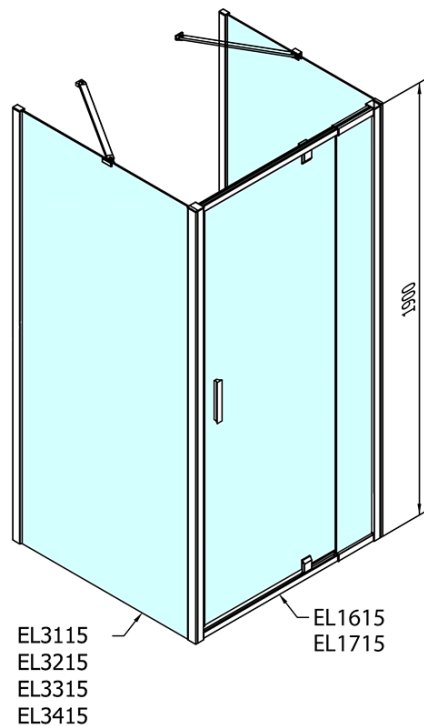

# EASY třístěnný sprchový kout 800-900x900mm, pivot dveře, L/P varianta, čiré sklo

Objednací kód: EL1615EL3315EL3315

## Rozměry

Šířka: 800 mm  
Výška: 1900 mm  
Hloubka: 900 mm

## Parametry

Barva profilu: Chrom - Leštěný hliník  
Tvar: Třístěnné  
Typ otevírání: Otevírací jednokřídlé  
Směr otevírání: Univerzální  
Šířka vstupu: 500 mm  
Typ výplně: Čiré sklo  
Tloušťka skla: 6 mm  
Vlastnosti: Rámové provedení  
Hmotnost / ks: 86.0 kg  
Balení: 5 ks  
Záruka: 2 roky

**EASY třístěnný sprchový kout 800-900x900mm,  
pivot dveře, L/P varianta, čiré sklo**

**Technický list**

	B
EL3115	680-700
EL3215	780-800
EL3315	880-900
EL3415	980-1000

	A	C	D	E
EL1615	775-915	204	120	500
EL1715	895-1035	264	120	560