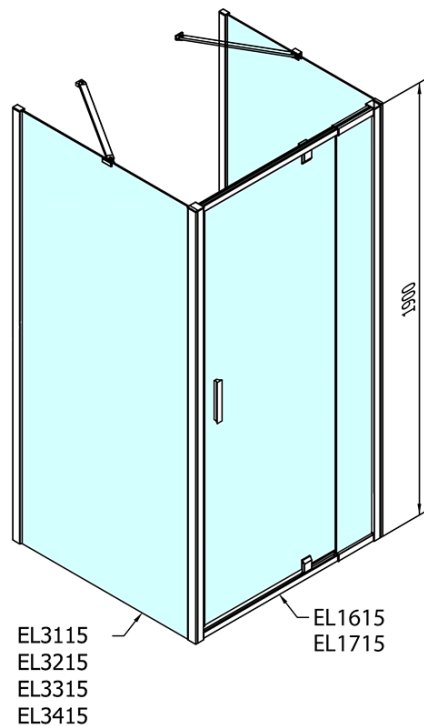

EASY třístěnný sprchový kout 800-900x900mm, pivot dveře, L/P varianta, čiré sklo

Objednací kód: EL1615EL3315EL3315

Základní informace

Značka: Polysan
Série: EASY

Rozměry

Šířka: 800 mm
Výška: 1900 mm
Hloubka: 900 mm

Parametry

Barva profilu: Chrom - Leštěný hliník
Tvar: Třístěnné
Typ otevírání: Otevírací jednokřídlé
Směr otevírání: Univerzální
Šířka vstupu: 500 mm
Typ výplně: Čiré sklo
Tloušťka skla: 6 mm
Vlastnosti: Rámové provedení
Hmotnost / ks: 86.0 kg
Balení: 5 ks
Záruka: 2 roky

**EASY třístěnný sprchový kout 800-900x900mm,
pivot dveře, L/P varianta, čiré sklo**

Technický list

| | B |
|--------|----------|
| EL3115 | 680-700 |
| EL3215 | 780-800 |
| EL3315 | 880-900 |
| EL3415 | 980-1000 |