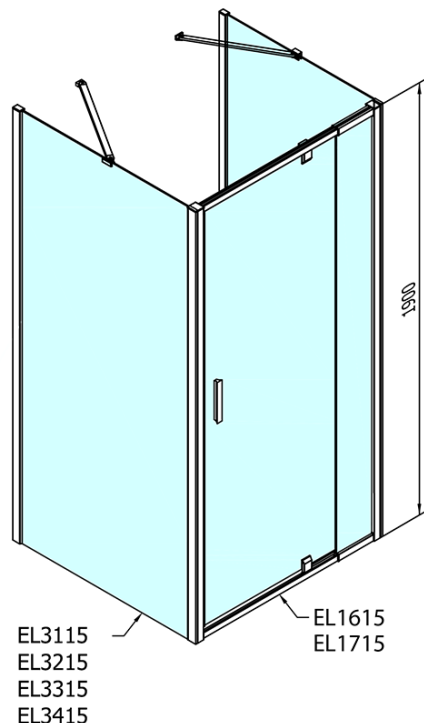

**EASY třístěnný sprchový kout 800-900x800mm,
pivot dveře, L/P varianta, čiré sklo**

Objednací kód: EL1615EL3215EL3215

Základní informace

Značka: Polysan
Série: EASY

Rozměry

Šířka: 800 mm
Výška: 1900 mm
Hloubka: 800 mm

Parametry

Barva profilu: Chrom - Leštěný hliník
Tvar: Třístěnné
Typ otevírání: Otevírací jednokřídlé
Směr otevírání: Univerzální
Šířka vstupu: 500 mm
Typ výplně: Čiré sklo
Tloušťka skla: 6 mm
Vlastnosti: Rámové provedení
Hmotnost / ks: 80.0 kg
Balení: 5 ks
Záruka: 2 roky

EASY třístěnný sprchový kout 800-900x800mm,
pivot dveře, L/P varianta, čiré sklo

Technický list

	B
EL3115	680-700
EL3215	780-800
EL3315	880-900
EL3415	980-1000

	A	C	D	E
EL1615	775-915	204	120	500
EL1715	895-1035	264	120	560