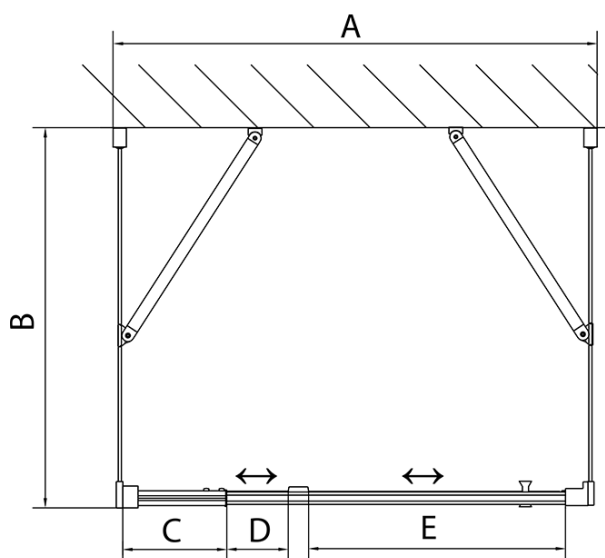

**EASY třístěnný sprchový kout 800-900x800mm,
pivot dveře, L/P varianta, čiré sklo**

Objednací kód: EL1615EL3215EL3215

Základní informace

Značka: Polysan
Série: EASY

Rozměry

Šířka: 800 mm
Výška: 1900 mm
Hloubka: 800 mm

Parametry

Barva profilu: Chrom - Leštěný hliník
Tvar: Třístěnné
Typ otevírání: Otevírací jednokřídlé
Směr otevírání: Univerzální
Šířka vstupu: 500 mm
Typ výplně: Čiré sklo
Tloušťka skla: 6 mm
Vlastnosti: Rámové provedení
Hmotnost / ks: 80.0 kg
Balení: 5 ks
Záruka: 2 roky

EASY třístěnný sprchový kout 800-900x800mm,
pivot dveře, L/P varianta, čiré sklo

Technický list

	B
EL3115	680-700
EL3215	780-800
EL3315	880-900
EL3415	980-1000

	A	C	D	E
EL1615	775-915	204	120	500
EL1715	895-1035	264	120	560